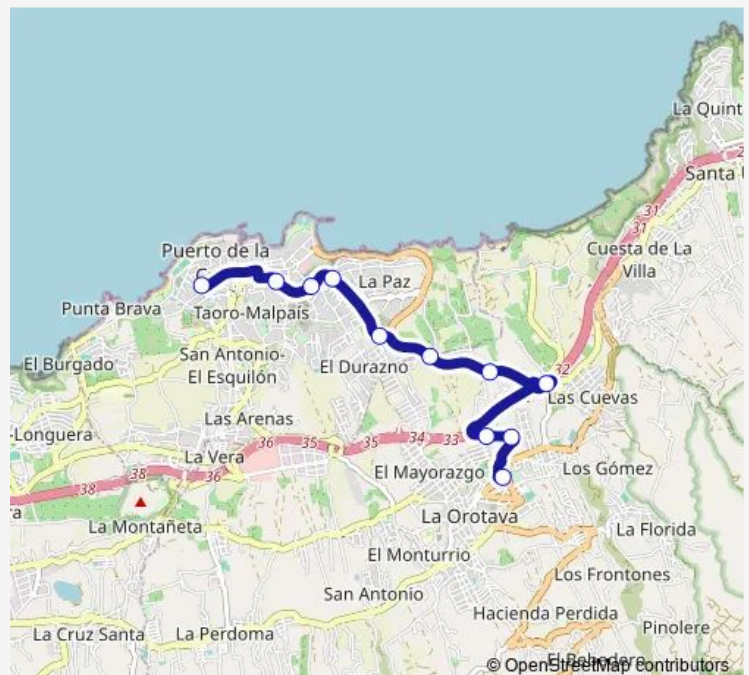

Tucán

LA Paz

Puente DEL Botánico (T)

EL Durazno

EL Canario (T)

Enlace EL Rincón

EL Ramal

Nelson Mandela

Saturday 06:25-21:15

Sunday 06:25-21:15

Route info

Direction: Puerto DE LA Cruz

Stops: 11

Trip Duration: 0 hour 13 min

351 — Pto. DE LA Cruz -> Orotava

Direction

Estación LA Orotava (T) — Puerto DE LA Cruz

12 stops

[Open route schedule](#)

Estación LA Orotava (T)

Nelson Mandela

EL Ramal

Enlace EL Rincón

EL Canario (T)

EL Durazno

Puente DEL Botánico (T)

Jardín Botánico

LA Paz

Tucán

EL Risco

Puerto DE LA Cruz

Route schedule