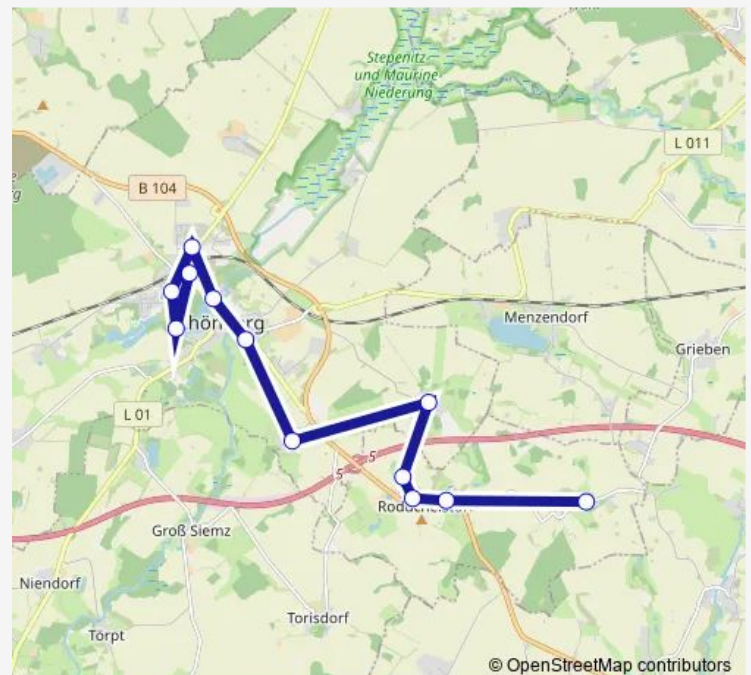

Thursday 06:45

Friday 06:45

Saturday —

Sunday —

Route info

Direction: Carlow Schule

Stops: 15

Trip Duration: 0 hour 34 min

Direction

Cordshagen — Schönberg (Meckl) Bahnhof

12 stops

[Open route schedule](#)

Cordshagen

Roduchelstorf

Rabensdorf Roduchelstorf

Roduchelstorf Retelsdorfer Weg