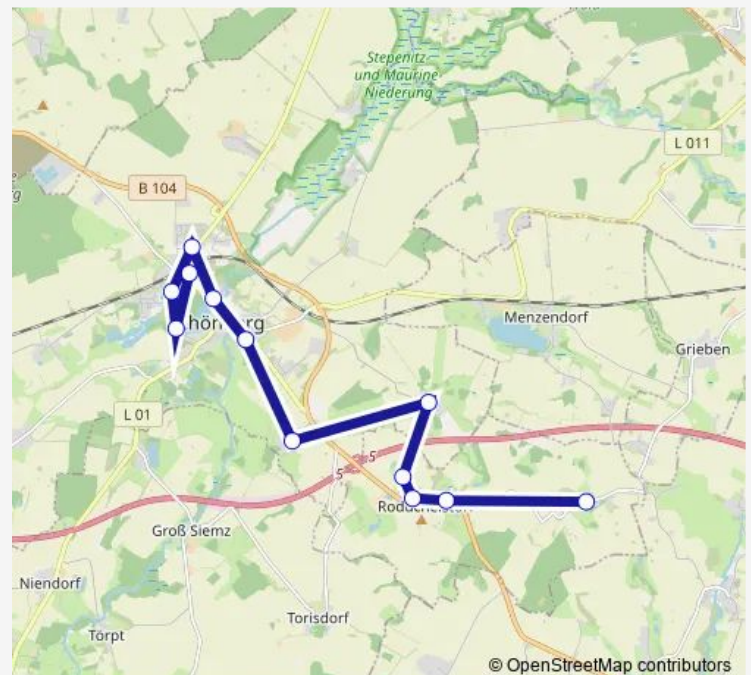

Thursday 06:45

Friday 06:45

Saturday —

Sunday —

Route info

Direction: Carlow Schule

Stops: 15

Trip Duration: 0 hour 34 min

Direction

Cordshagen — Schönberg (Meckl) Bahnhof

12 stops

[Open route schedule](#)

Cordshagen

Roduchelstorf

Rabensdorf Roduchelstorf

Roduchelstorf Retelsdorfer Weg