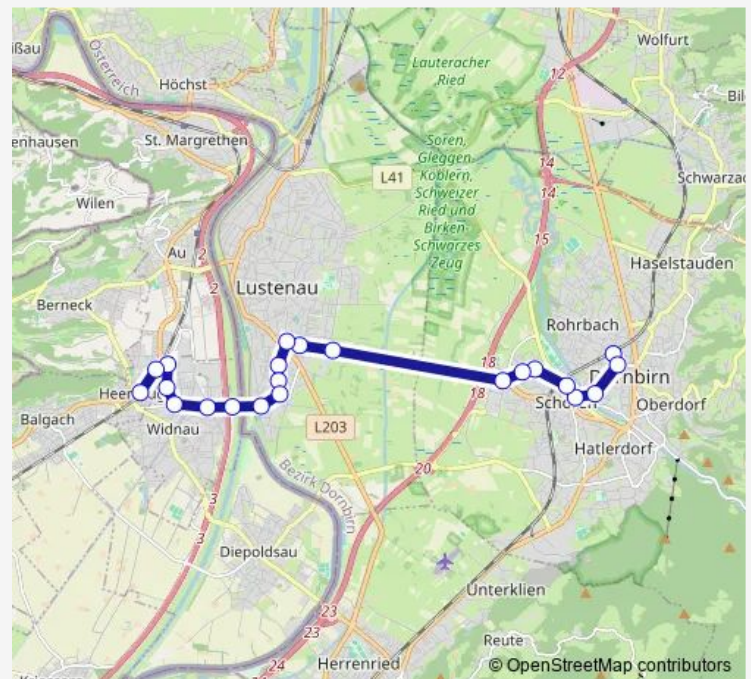

Bus 351 B 351

[Go to website](#)

Direction

Heerbrugg, Bahnhof — Dornbirn, Bahnhof

22 stops

[Open route schedule](#)

- Heerbrugg, Bahnhof
- Heerbrugg, Dornacherhof
- Widnau, Rosenau
- Widnau, Unterdorf
- Widnau, Girlen
- Widnau, Rheinstrasse
- Widnau, Wiesenrain Zoll
- Lustenau, Philipp-Krapf-Str.
- Lustenau, Wiesenrain
- Lustenau, Flurstrasse
- Lustenau, Pestalozziweg
- Lustenau, Holzstrasse
- Lustenau, Binsenfeld
- Lustenau, Sägerstrasse
- Dornbirn, Messekreuzung
- Dornbirn, Volkergasse
- Dornbirn, Neugrüt
- Dornbirn, Schoren Bahnhof/Orf
- Dornbirn, Treffpunkt a.d.Ach
- Dornbirn, Steggasse
- Dornbirn, Moosmahlstrasse

Route schedule

Heerbrugg, Bahnhof — Dornbirn, Bahnhof

Monday	07:00-20:00
Tuesday	07:00-20:00
Wednesday	07:00-20:00
Thursday	07:00-20:00
Friday	07:00-20:00
Saturday	07:00-20:00
Sunday	08:00-20:00

Route info

Direction: Heerbrugg, Bahnhof

Stops: 22

Trip Duration: 0 hour 25 min

351 — B 351

BusMaps

Direction

Dornbirn, Bahnhof — Heerbrugg, Bahnhof

22 stops

Monday 06:00

Tuesday 06:00

Wednesday 06:00

Thursday 06:00

Friday 06:00

Saturday —

Sunday —

Route info