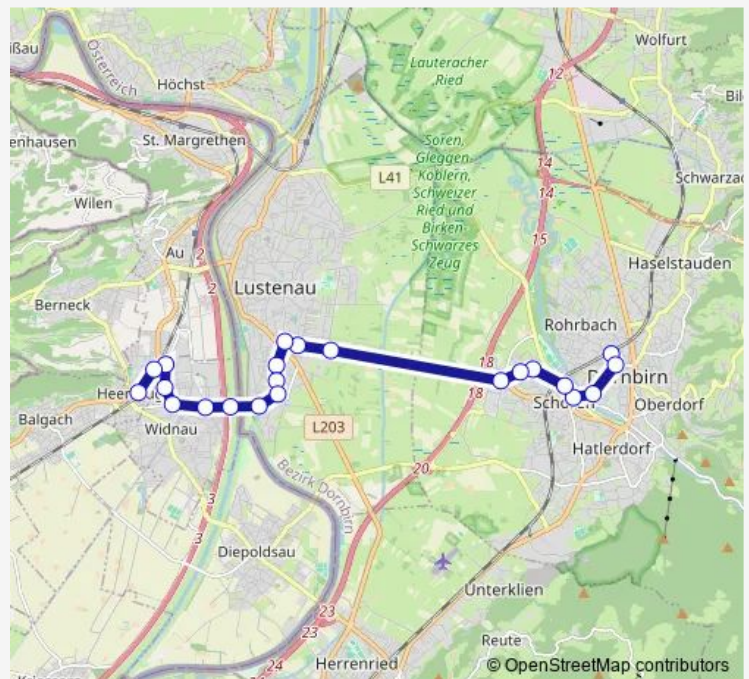

Bus 351 B 351

[Go to website](#)

Direction

Heerbrugg, Bahnhof — Dornbirn, Bahnhof

22 stops

[Open route schedule](#)

- Heerbrugg, Bahnhof
- Heerbrugg, Dornacherhof
- Widnau, Rosenau
- Widnau, Unterdorf
- Widnau, Girlen
- Widnau, Rheinstrasse
- Widnau, Wiesenrain Zoll
- Lustenau, Philipp-Krapf-Str.
- Lustenau, Wiesenrain
- Lustenau, Flurstrasse
- Lustenau, Pestalozziweg
- Lustenau, Holzstrasse
- Lustenau, Binsenfeld
- Lustenau, Sägerstrasse
- Dornbirn, Messekreuzung
- Dornbirn, Volkergasse
- Dornbirn, Neugrüt
- Dornbirn, Schoren Bahnhof/Orf
- Dornbirn, Treffpunkt a.d.Ach
- Dornbirn, Steggasse
- Dornbirn, Moosmahlstrasse

Route schedule

Heerbrugg, Bahnhof — Dornbirn, Bahnhof

Monday	07:00-20:00
Tuesday	07:00-20:00
Wednesday	07:00-20:00
Thursday	07:00-20:00
Friday	07:00-20:00
Saturday	07:00-20:00
Sunday	08:00-20:00

Route info

Direction: Heerbrugg, Bahnhof

Stops: 22

Trip Duration: 0 hour 25 min

351 — B 351

Direction

Dornbirn, Bahnhof — Heerbrugg, Bahnhof

22 stops

[Open route schedule](#)

Dornbirn, Bahnhof

Dornbirn, Moosmahdstrasse

Dornbirn, Steggasse

Dornbirn, Treffpunkt a.d.Ach

Dornbirn, Schoren Bahnhof/Orf

Dornbirn, Neugrüt

Dornbirn, Volkergasse

Dornbirn, Messekreuzung