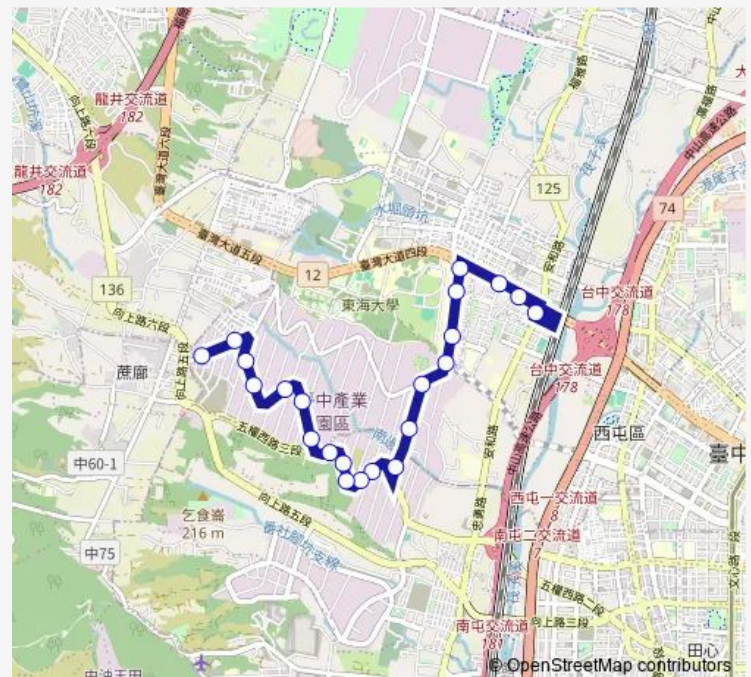

### Route schedule

Tc\_工業區28與42路口 — Tc\_統聯轉運站

Monday 06:50-17:50

Tuesday 06:50-17:50

Wednesday 06:50-17:50

Thursday 06:50-17:50

Friday 06:50-17:50

Saturday 06:50-17:50

Sunday 06:50-17:50

### Route info

Direction: Tc\_工業區28與42路口

Stops: 21

Trip Duration: 0 hour 17 min

351 — 351\_統聯轉運站\_臺中工業區