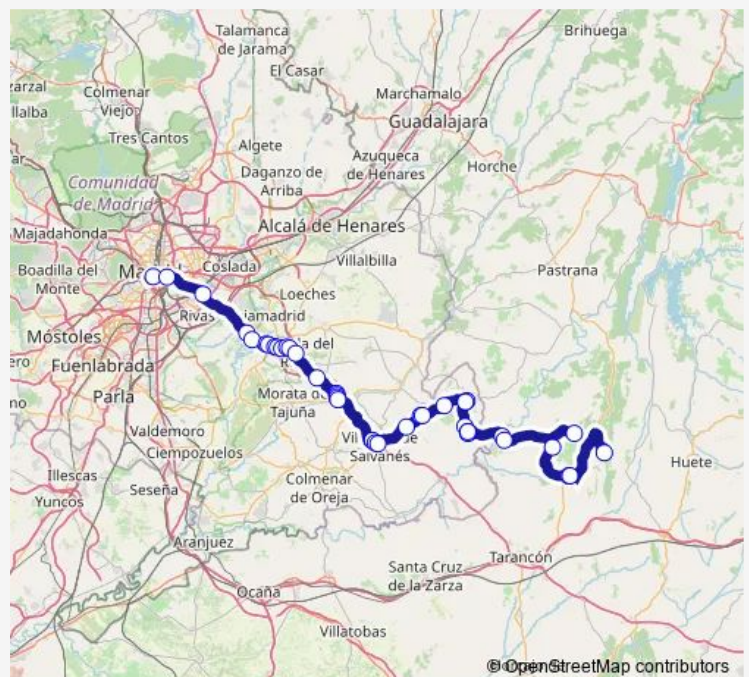

Av.Madrid-LA Perla

Av.Valencia-Pza.Progreso

Av.Valencia-Cementerio Viejo

Real-Av.Valencia

Ctra.N3-Estación Comunicaciones

Mayor Alta-C°de LA Rana

Mayor Alta-Rana

Pza.Constitución-Ayuntamiento

Mayor Baja-Av.De LA Paz

Av.Hermanos Gómez Cuétara-Instituto

Samuel Baltes-Madrid

Pza.España-Ayuntamiento

Route schedule

Ronda Atocha-Estación DE Autobuses — Saceda Trasiera-Prado

Monday 04:50-21:00

Tuesday 04:50-21:00

Wednesday 04:50-21:00

Thursday 04:50-21:00

Friday 04:50-21:00

Saturday 04:50-21:00

Sunday 04:50-21:00

Route info

Direction: Ronda Atocha-Estación DE Autobuses

Stops: 40

Trip Duration: 2 hour 36 min

351 — Madrid (Rda. Atocha)-Estremera-Barajas DE Melo

BusMaps

Ctra.M222-LOS Carrascales

Ctra.Aranjuez Brea-Villarejo

Ctra.Aranjuez Brea-Colegio

Ctra.M221-Centro DE Menores

Mayor-Centro Médico