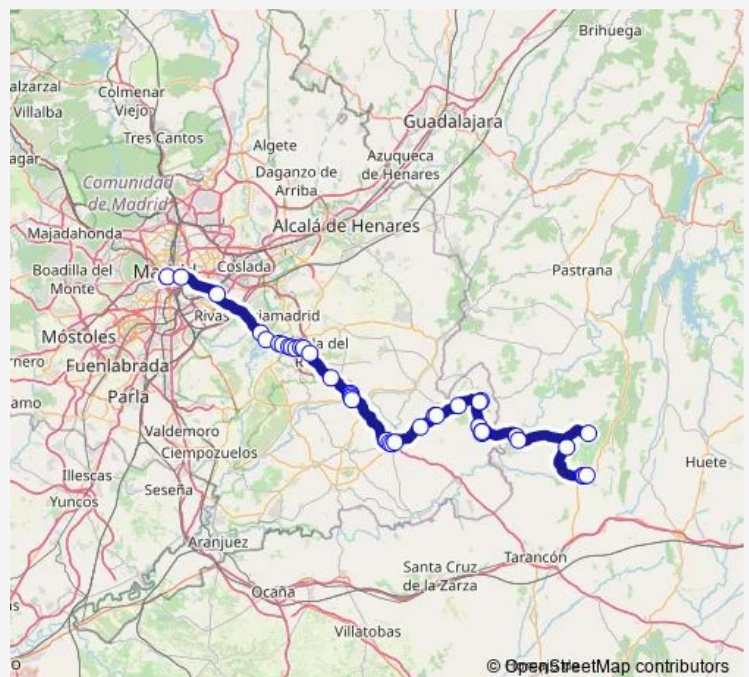

Av.Madrid-LA Perla

Av.Valencia-Pza.Progreso

Av.Valencia-Cementerio Viejo

Real-Av.Valencia

Ctra.N3-Estación Comunicaciones

Mayor Alta-C°de LA Rana

Mayor Alta-Rana

Pza.Constitución-Ayuntamiento

Mayor Baja-Av.De LA Paz

Av.Hermanos Gómez Cuétara-Instituto

Samuel Baltes-Madrid

Pza.España-Ayuntamiento

Route schedule

Ronda Atocha-Estación DE Autobuses — Saceda Trasiera-Prado

Monday 07:30

Tuesday 07:30

Wednesday 07:30

Thursday 07:30

Friday 07:30

Saturday 07:30

Sunday 07:30

Route info

Direction: Ronda Atocha-Estación DE Autobuses

Stops: 41

Trip Duration: 2 hour 40 min

351 — Madrid (Rda. Atocha)-Estremera-Barajas DE Melo **BusMaps**

Mayor-Ermita

Ctra.M222-LOS Carrascales

Ctra.Aranjuez Brea-Villarejo

Ctra.Aranjuez Brea-Colegio

Ctra.M221-Centro DE Menores