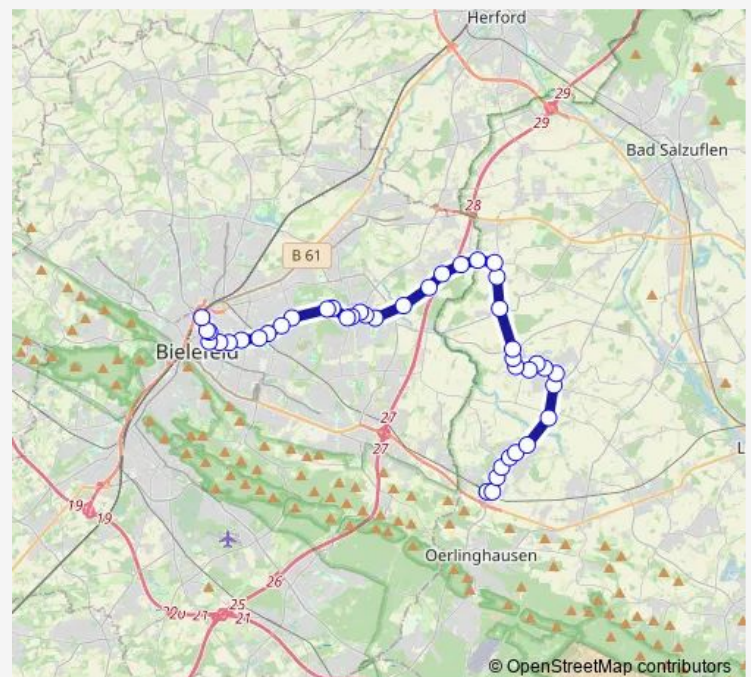

### Direction

Bielefeld Hbf Steig 6 — Leop-Asemissen, Bhf Oerlingh.  
Bus 1

41 stops

[Open route schedule](#)

- Bielefeld Hbf Steig 6
- Bielefeld, Jahnplatz Steig E
- Bielefeld, Turnerstraße
- Bielefeld, Volkshochschule
- Bielefeld, Ravensberger Park
- Bielefeld, Carl-Severing-Schulen
- Bielefeld, Ostbahnhof
- Bielefeld, Lohbreite
- Bielefeld, Hudeweg
- Bielefeld, Radrennbahn
- Bi-Heepen, Meyer zu Heepen
- Bi-Heepen, Muerfeldstraße
- Bi-Heepen, Am Büscherhof
- Bi-Heepen, Alter Postweg
- Bi-Heepen, Hassebrock
- Bi-Heepen, Salzufler Straße
- Bi-Heepen, Werning
- Bi-Brönninghsn, Kusenweg
- Bi-Brönninghsn, Bastertsiedlg
- Bi-Brönninghsn, Niewaldstr
- Bi-Brönninghsn, Schwedenklei

### Route schedule

Bielefeld Hbf Steig 6 — Leop-Asemissen, Bhf Oerlingh.  
Bus 1

Monday	05:27-23:01
Tuesday	06:34-00:01 <sup>+1</sup>
Wednesday	—
Thursday	—
Friday	05:27-00:01 <sup>+1</sup>
Saturday	06:34-00:01 <sup>+1</sup>
Sunday	08:01-23:01

### Route info

Direction: Bielefeld Hbf Steig 6

Stops: 41

Trip Duration: 0 hour 53 min

■ 351

B.S-Kusenbaum, Mühlenweg

B.S-Kusenbaum, Berghöfer

Leop-Nienhagen, Friedenstr

Leop-Nienhagen, Tannenkrug

Leop-Schuckenb, Holunderstr

Leop-Schuckenb, Friedhofsweg

Leop-Schuckenb, Am Königskp

Leopoldshöhe, Am Pläßgraben

Leopoldshöhe, Schulstraße

Leopoldshöhe, Askampstraße

Leopoldshöhe, Markt