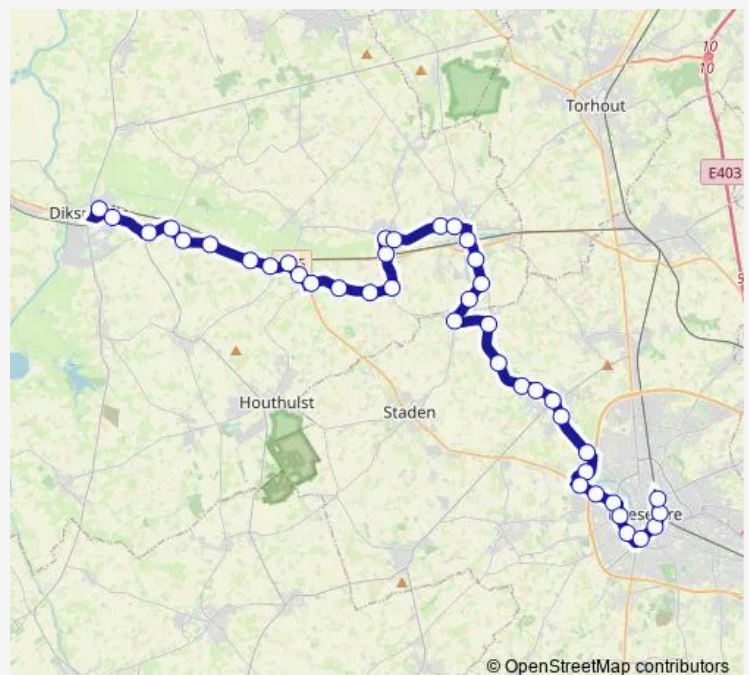

Kortemark Oudstrijderslaan

Kortemark Margareta Maria Instituut

Kortemark Station

Kortemark Steenbakkerij

Route schedule

Diksmuide Station perron 1 — Roeselare Station perron 2

Monday 06:53-17:20

Tuesday 06:53-17:20

Wednesday 06:53-12:10

Thursday 06:53-17:20

Friday 06:53-17:20

Saturday —

Sunday —

Route info

Direction: Diksmuide Station perron 1

Stops: 42

Trip Duration: 0 hour 58 min

351 — Diksmuide - Zarren - Kortemark - Hooglede - Roeselare

Kortemark Vliegend Paard

Kortemark Ieperstraat

Hooglede De Geite

Hooglede Lokkedijze

Hooglede Huize Edelweiss

Hooglede Hoge