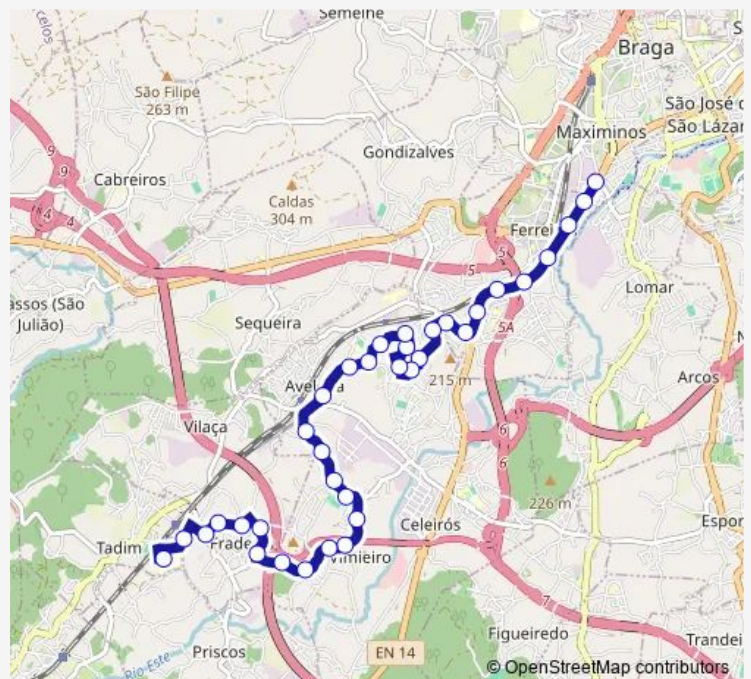

### Route schedule

Cidade Porto I — Talhos (Eb23 Tadim)

Monday —

Tuesday —

Wednesday —

Thursday —

Friday 07:40-12:40

Saturday —

### Route info

Direction: Cidade Porto I

Stops: 35

Trip Duration: 0 hour 35 min

351 — Eb23 Tadim - Aveleda

13 de Maio I

13 de Maio li

Santa Ana Iv

## Route info

Direction: Talhos (Eb23 Tadim)

Stops: 34

Trip Duration: 0 hour 30 min

Manuel S Gomes

Manuel S Gomes (Limite 2/1)

Maria D Silva (Centro Empresarial)

Cidade Porto Vi