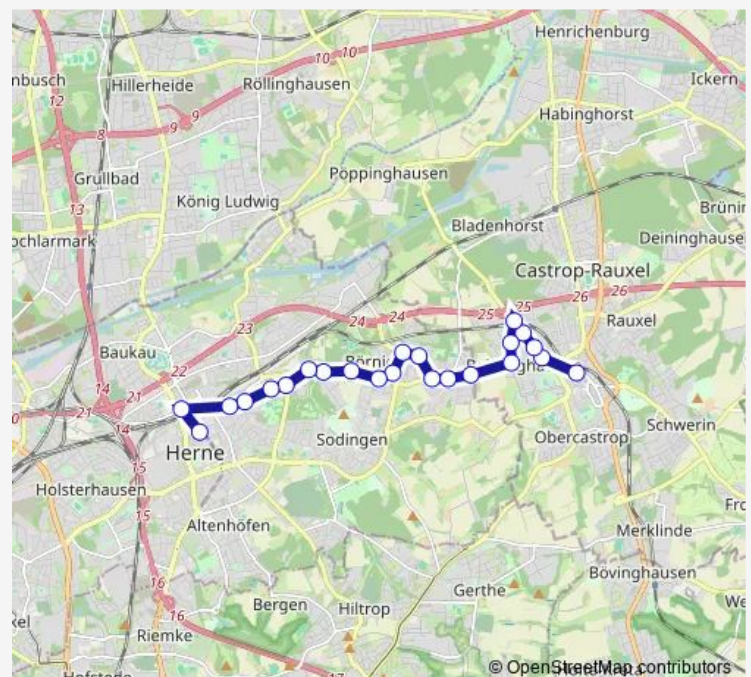

Herne Teutoburgia

Herne Baarestr.

Herne Holthausen Mitte

Herne Bruchstr.

CAS Westring/Herner Str.

CAS Gewerbegebiet Westring

CAS Emschertalstr.

CAS Engellaustr.

CAS Sägewerk

Route schedule

Herne Mitte — Castrop-Rauxel Münsterplatz

Monday 05:53-19:18

Tuesday 05:53-19:18

Wednesday 05:53-19:18

Thursday 05:53-19:18

Friday 05:53-19:18

Saturday 06:28-19:26

Sunday 11:48-19:48

Route info

Direction: Herne Mitte

Stops: 23

Trip Duration: 0 hour 33 min

CAS Bauhof

Castrop-Rauxel Münsterplatz

Direction

Herne Mitte — Herne Elchweg

17 stops

[Open route schedule](#)

Herne Mitte

Herne Bf

Herne Beienweg

Herne Vinckestr.