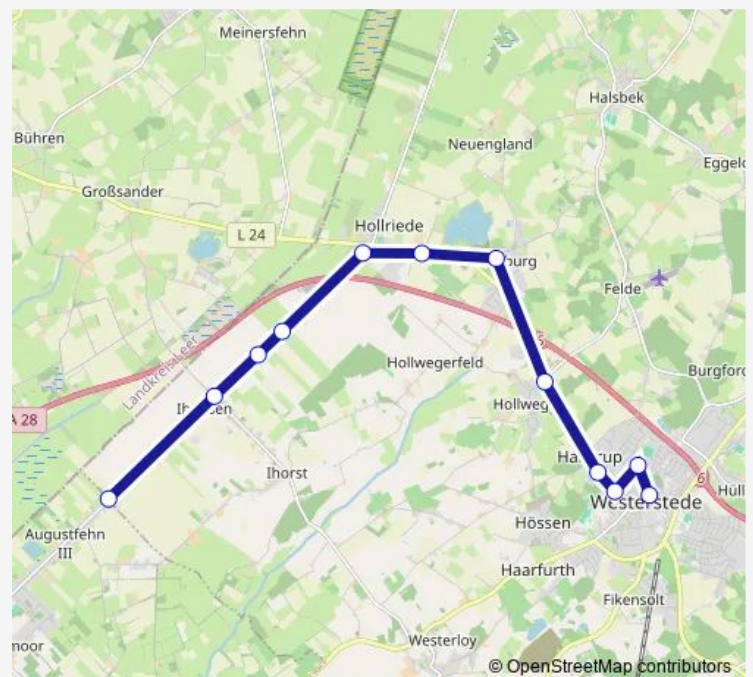

Westerloy Grundschule

Route schedule

Westerstede Oberschule — Westerstede An der Norderbäke

Monday 07:25

Tuesday 07:25

Wednesday 07:25

Thursday 07:25

Friday 07:25

Saturday —

Sunday —

Route info

Direction: Westerstede Oberschule

Stops: 24

Trip Duration: 0 hour 39 min

Seggern Berg

Westerstede Kuhlenstraße

Westerstede An der Norderbäke

Direction

Westerloy Denkmal — Westerstede Zob

19 stops

[Open route schedule](#)

Westerloy Denkmal

Westerloyerfeld Hahn

Ihorst(Westerstede) Alte Schule

Ihorst(Westerstede) Eibenhorst

Ihorst(Westerstede) Beeken

Ihausen Neue Siedlung

Ihausen Dörpshus

Ihausen Lengener

Ihausen Rohden

Ihausen Kirche

Ihausen Augustfehner Straße 70