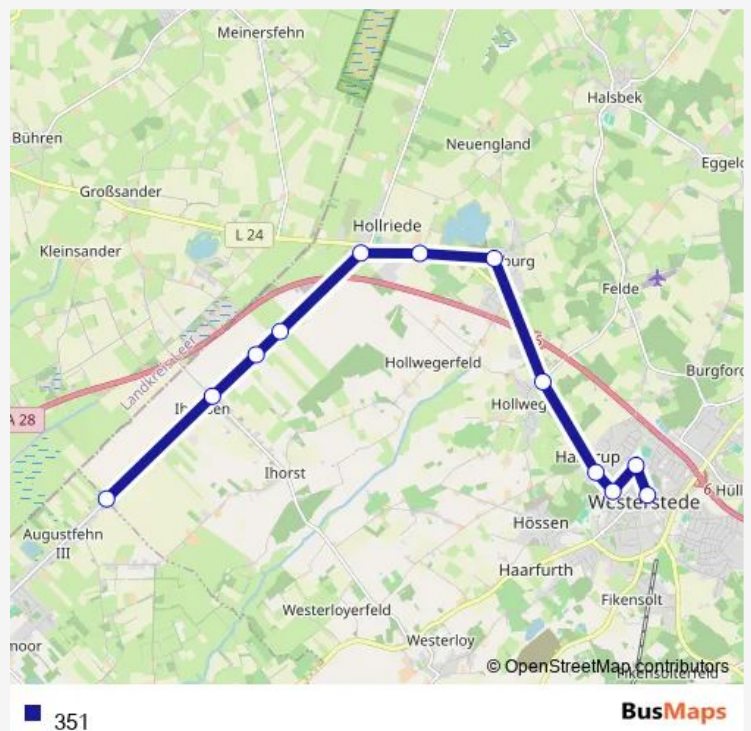

Direction

Westerstede Oberschule — Westerstede An der Norderbäke

24 stops

[Open route schedule](#)

- Westerstede Oberschule
- Westerstede An der Norderbäke
- Westerstede Lüttje Moorpadd
- Hollwege Heinemann
- Hollwege Dorfplatz
- Moorburg(Westerstede) Frerichs
- Hollriede Akazienweg
- Hollriede Schmerdtmann
- Ihausen Fahrenholtz
- Ihausen Augustfehner Straße 70
- Ihausen Kirche
- Ihausen Lengener
- Ihausen Rohden
- Ihausen Dörpshus
- Ihausen Neue Siedlung
- Ihorst(Westerstede) Beeken
- Ihorst(Westerstede) Eibenhorst
- Ihorst(Westerstede) Alte Schule
- Westerloyerfeld Hahn
- Westerloy Denkmal
- Westerloy Grundschule

Route schedule

Westerstede Oberschule — Westerstede An der Norderbäke

Monday	07:25
Tuesday	07:25
Wednesday	07:25
Thursday	07:25
Friday	07:25
Saturday	—
Sunday	—

Route info

Direction: Westerstede Oberschule

Stops: 24

Trip Duration: 0 hour 39 min

Seggern Berg

Westerstede Kuhlenstraße

Westerstede An der Norderbäke

Direction

Westerloy Denkmal — Westerstede Zob

19 stops

[Open route schedule](#)

Westerloy Denkmal

Westerloyerfeld Hahn

Ihorst(Westerstede) Alte Schule

Ihorst(Westerstede) Eibenhorst

Ihorst(Westerstede) Beeken

Ihausen Neue Siedlung

Ihausen Dörpshus