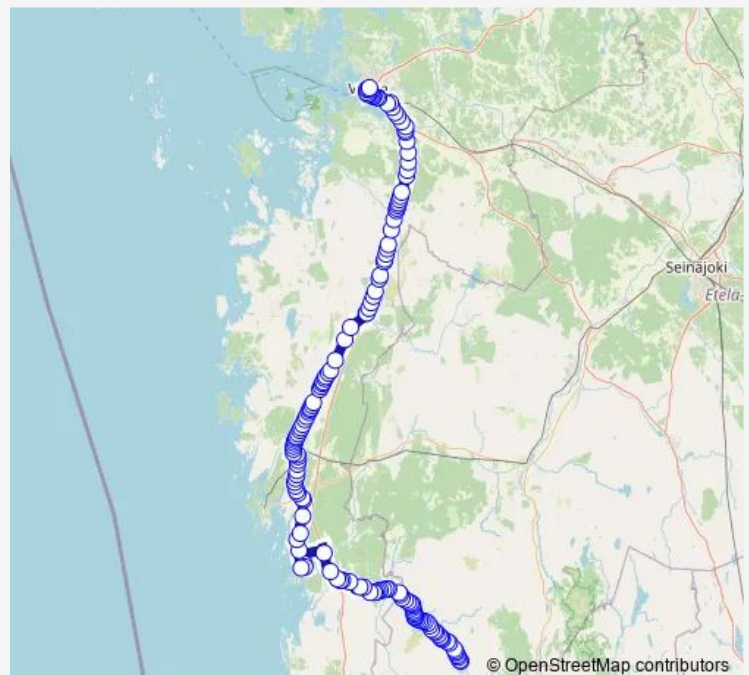

### Route schedule

Vaasa, Matkakeskus, Laituri 5 — Isojoki

Monday	15:00
Tuesday	15:00
Wednesday	15:00
Thursday	15:00
Friday	15:00
Saturday	—
Sunday	—

### Route info

Direction: Vaasa, Matkakeskus, Laituri 5

Stops: 152

Trip Duration: 2 hour 30 min

■ 351 — Isojoki - Vaasa matkakeskus

Metsäniityntie E

Vikbyn niittytie E

Tölby th E