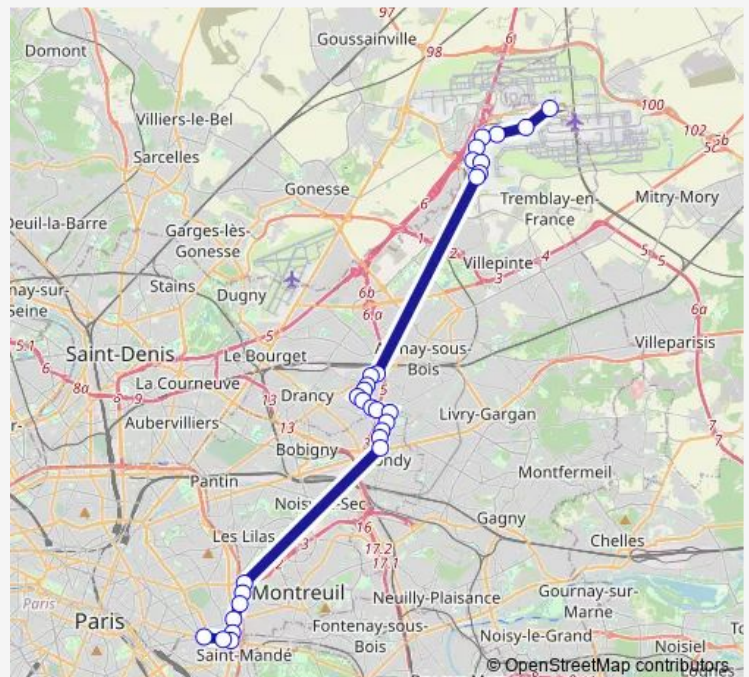

Marguilliers

Route schedule

Nation - Trone — Roissypole - Aéroport Cdg1 (E2)

Monday —

Tuesday —

Wednesday —

Thursday —

Friday —

Saturday 05:36-20:20

Sunday 05:40-20:20

Route info

Direction: Nation - Trone

Stops: 36

Trip Duration: 1 hour 20 min

Aéroville - Belle Borne

Rue des Rossignols

Rue de la Jeune Fille

Marguilliers

Cargo Centre

Rue des 2 Soeurs

Entretien Nord

Entretien Sud

Entretien Nord

Zone technique

Aéroport CDG - Terminal 1

Terminal 2A-2c

Gare TGV-Sncf

Aéroport CDG - Terminal 2B-2d

Roissypole - Aéroport Cdg1 (E2)

Direction

Nation - Trone — Roissypole - Aéroport Cdg1 (E2)

35 stops