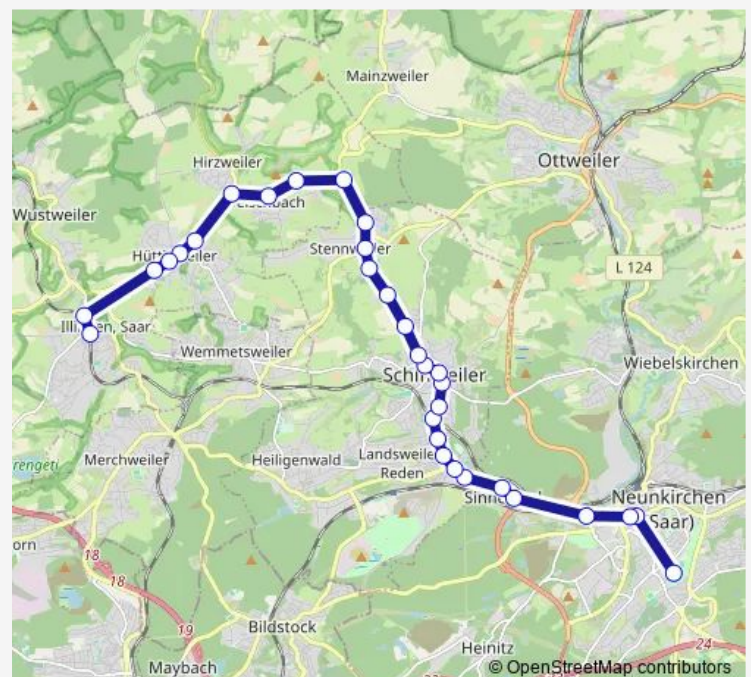

Thursday 13:10

Friday 13:10

Saturday —

Sunday —

Route info

Direction: Gymnasium, Neunkirchen

Stops: 38

Trip Duration: 0 hour 43 min

Abzw Welschbach, Stennweiler Schiffweiler

Flurstr., Welschbach Illingen

Denkmal, Welschbach Illingen

Kirche, Hirzweiler Illingen

Provinzialstr., Hüttigweiler Illingen

Apotheke, Hüttigweiler Illingen

Wendelstr., Hüttigweiler Illingen

Jakobstr., Hüttigweiler Illingen

Drosselweg, Hüttigweiler Illingen

Zeisweilerweg, Hüttigweiler Illingen

Brückenstr., Hüttigweiler Illingen

Pfarrstr., Hüttigweiler Illingen

Talstr., Hüttigweiler Illingen

Tholeyer Str., Hüttigweiler Illingen