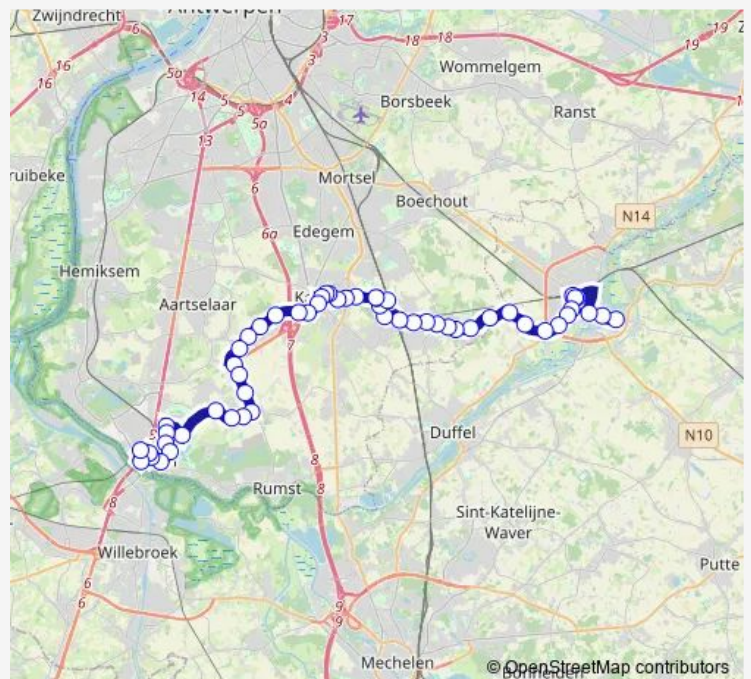

Lier Dennenlaan

Lier Oudstrijderslaan

Lier Maaikeneveld

Lier Hulststraat

Lint Trommelbaan

Lint Haakveld

Lint Zevenhuizenstraat

Lint Bouwenstraat

Lint Brouwerijstraat

Lint Kerk

Lint Kasteelplein

Route schedule

Lier Veemarkt perron 1 — Reet Rozenlaan

Monday —

Tuesday —

Wednesday 07:19

Thursday —

Friday —

Saturday —

Sunday —

Route info

Direction: Lier Veemarkt perron 1

Stops: 61

Trip Duration: 1 hour 12 min

351 — Boom - Kontich - Lier

Lint Reynaertshof

Kontich Hoge Akker

Kontich Elshagenlaan

Kontich Weg op Lint

Kontich Station

Kontich Weg op Lint

Kontich Hof Van Spruytlaan