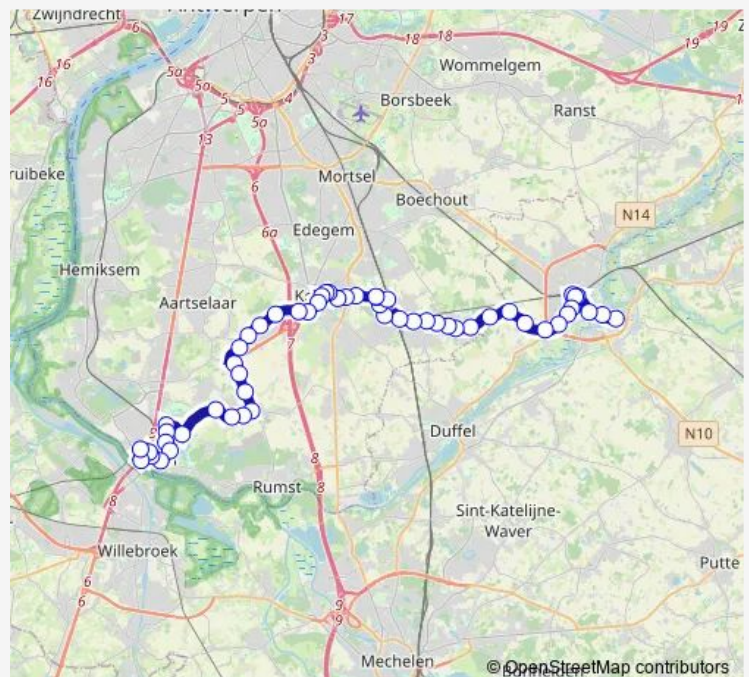

Lier Maaikeneveld

Lier Hulststraat

Lint Trommelbaan

Lint Haakveld

Lint Zevenhuizenstraat

Lint Bouwenstraat

Lint Brouwerijstraat

Lint Kerk

Lint Kasteelplein

Lint Reynaertshof

Kontich Hoge Akker

Route schedule

Lier Veemarkt perron 4 — Boom Station perron 3

Monday 06:47-17:18

Tuesday 06:47-17:18

Wednesday 06:47-17:18

Thursday 06:47-17:18

Friday 06:47-17:18

Saturday —

Sunday —

Route info

Direction: Lier Veemarkt perron 4

Stops: 55

Trip Duration: 1 hour 8 min

351 — Boom - Kontich - Lier

Kontich Elshagenlaan

Kontich Weg op Lint

Kontich Station

Kontich Weg op Lint

Kontich Hof Van Spruytlaan

Kontich Kon. Astridlaan

Kontich Hofstraat