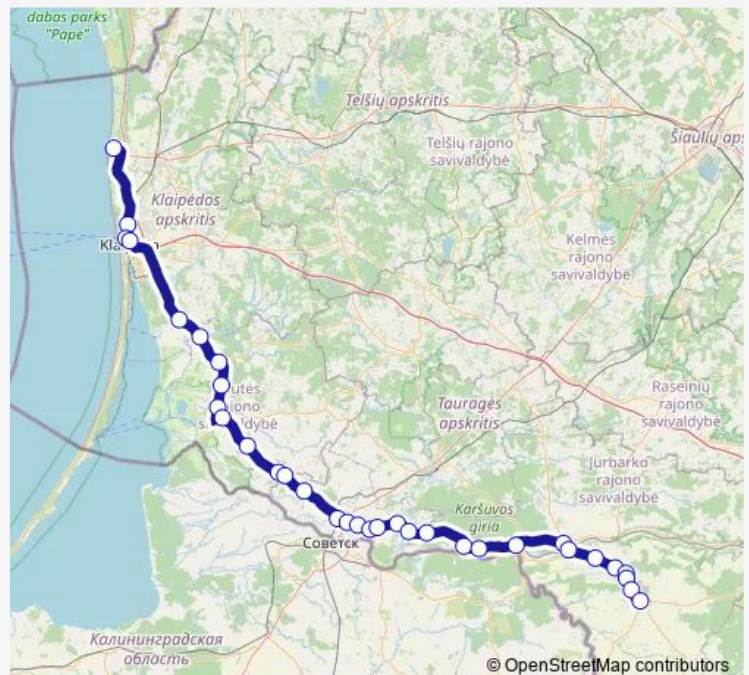

### Route info

Direction: Palangos autobusų stotis

Stops: 33

Trip Duration: 3 hour 54 min

M-677a — Šakiai-Palanga

BusMaps

Žukų kryžkelė

Viešvilė