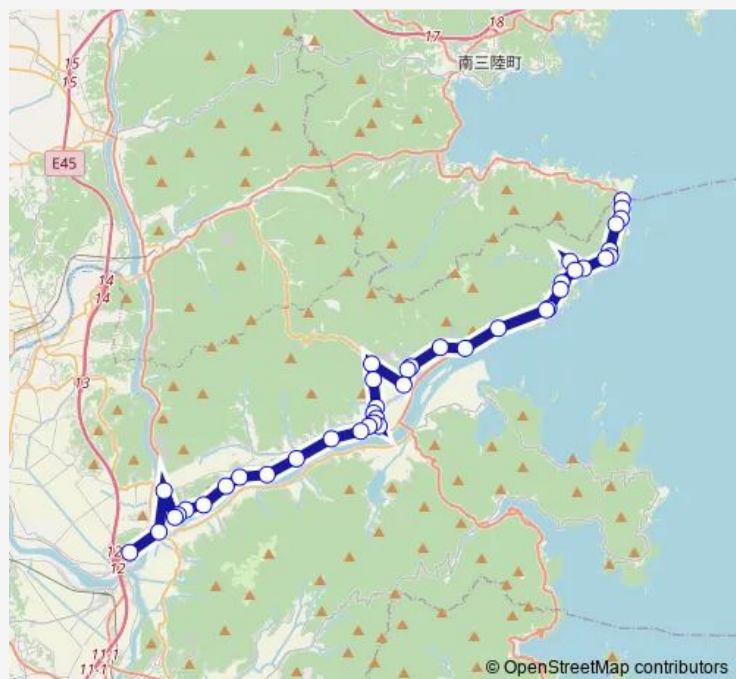

Thursday 08:17-13:00

Friday 08:17-13:00

Saturday —

Sunday —

Route info

Direction: 神割崎入口

Stops: 42

Trip Duration: 1 hour 8 min

■ 北上地区住民バス 北上線

© OpenStreetMap contributors
BusMaps

中原

泉沢

旧北上小前

行人前

北上農協前

保健医療センター