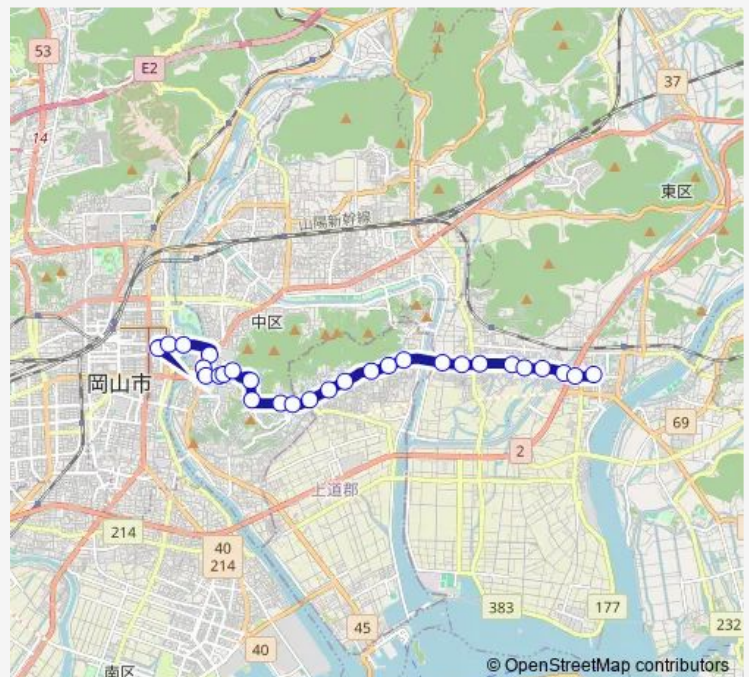

### Direction

天満屋 — 西大寺

28 stops

[Open route schedule](#)

- 天満屋
- 中銀前
- 県庁前
- 古京
- 門田屋敷
- 山陽学園中学・高校前
- 東山電停前
- 東山
- 東山一丁目
- 護国神社前
- 東山峠
- 池の内
- 池の内東
- 嶽
- 自動車学校入口
- 曹源寺
- 福泊
- オージー技研前
- 海吉
- 益野西
- 益野中

### Route schedule

天満屋 — 西大寺

Monday	18:30
Tuesday	18:30
Wednesday	18:30
Thursday	18:30
Friday	18:30
Saturday	—
Sunday	—

### Route info

Direction: 天満屋

Stops: 28

Trip Duration: 0 hour 36 min

■ 314 天満屋→東山→西大寺 — 岡山西大寺線

益野

松崎

西大寺中央クリニック前