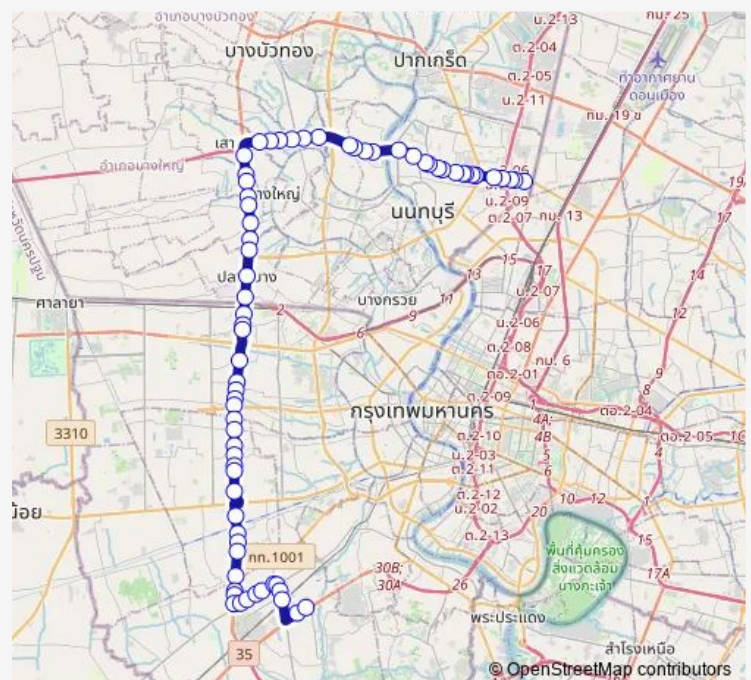

### Route schedule

เดอะมอลล์งามวงศ์วาน;The Mall Ngamwongwan —  
เซ็นทรัลพระราม 2;Centralplaza Rama 2

Monday

—

Tuesday

—

Wednesday

—

### Route info

Direction: เดอะมอลล์งามวงศ์วาน;The Mall Ngamwongwan

Stops: 70

Trip Duration: 1 hour 43 min

■ ต.141 — ห้างสรรพสินค้าเดอะมอลล์งามวงศ์วาน - ห้างสรรพสินค้าบิ๊กซีพระราม 2;The mall...

หมู่บ้านชื่อตรง รัตนธิเบศร์;Suetrong Rattanathibet Village