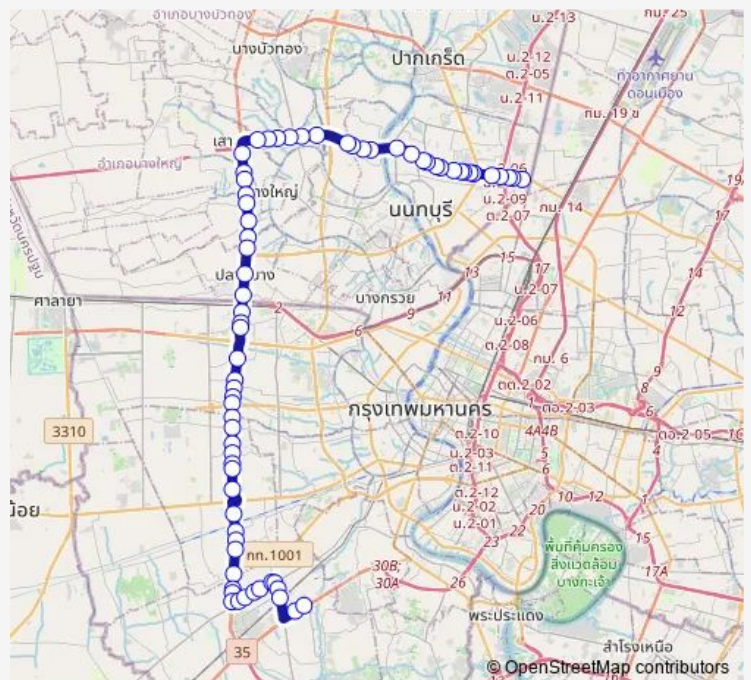

Bus ต.141 ห้างสรรพสินค้าเดอะมอลล์งามวงศ์วาน - ห้างสรรพสินค้าบิ๊กซีพระราม 2;The mall Ngamwongwan - Big C Rama 2 Department Store

[Go to website](#)

Direction

เดอะมอลล์งามวงศ์วาน;The Mall Ngamwongwan —
เซ็นทรัลพระราม 2;Centralplaza Rama 2

70 stops

[Open route schedule](#)

- เดอะมอลล์งามวงศ์วาน;The Mall Ngamwongwan
- ตรงข้ามพันธุ์ทิพย์งามวงศ์วาน;Pantip Ngamwongwan (Op-
posite)
- ตรงข้ามวัดบัวขวัญ;Wat Bua Khwan
- ตรงข้ามเอ็นที งามวงศ์วาน;Opposite NT Ngamwongwan
- ซอยอัคนี;Soi Akkhani
- แคราย;Khae Rai
- ตลาดแครายไนท์;Khae Rai Night Market
- ตรงข้ามเอสพลานาด งามวงศ์วาน-แคราย;Opposite Es-
planade Ngamwongwan-Khae Rai
- สถานีตำรวจลาดโตนด;Police Office (Lat Tanot)
- สภ.รัตนธิเบศร์;Police Station Rattana Thibet
- ตรงข้ามหมู่บ้านอินโดไทย;Opposite Indo-Thai Village
- บิ๊กซีรัตนธิเบศร์;Big C Rattana Thibet
- ซอยวัดสมรโกฏิ;Soi Wat Samonkot
- ตรงข้ามเซ็นทรัลรัตนธิเบศร์;Central Rattana Thibet (Oppo-
site)
- ป.รัตนธิเบศร์;P.Rattana Thibet
- ลุมพินีคอนโดทาวน์ รัตนธิเบศร์;Lumpini Condo Town Rat-
tanathibet
- ก่อนแยกพระนั่งเกล้า;Before Phra Nang Klao Intersection
- หมู่บ้านชมเพลิน ริเวอร์ลอฟท์;Chomploen River Loft Village

Route schedule

เดอะมอลล์งามวงศ์วาน;The Mall Ngamwongwan —
เซ็นทรัลพระราม 2;Centralplaza Rama 2

Monday	—
Tuesday	—
Wednesday	—
Thursday	—
Friday	—
Saturday	00:00
Sunday	00:00

Route info

Direction: เดอะมอลล์งามวงศ์วาน;The Mall Ngamwongwan

Stops: 70

Trip Duration: 1 hour 43 min

ต.141 — ห้างสรรพสินค้าเดอะมอลล์งามวงศ์วาน - ห้างสรรพสินค้าบิ๊กซีพระราม 2;The mall...

หมู่บ้านชื่อตรง รัตนธิเบศร์;Suetrong Rattanathibet Village

ตรงข้ามหมู่บ้านชื่อตรงการ์เด็น;Opposite Suetrong Garden Village