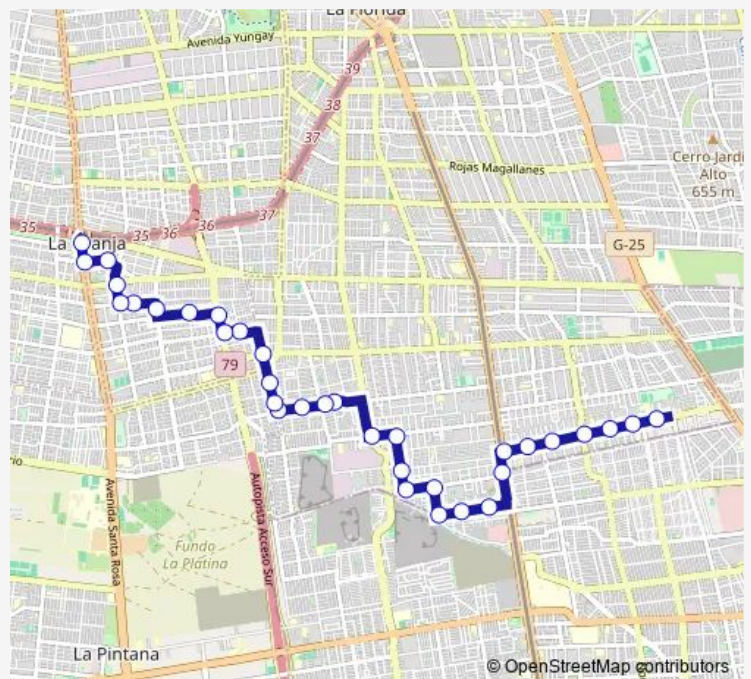

Pe602-Salvador Sanfuentes / esq. Concordia

Pe603-Concordia / esq. Guacolda

Pe604-Los Gladiolos / esq. María Elena

Pe605-María Elena / esq. Av. Santa Raquel

Pe606-General Arriagada / esq. Cleopatra

Pe607-General Arriagada / esq. Río Tirúa

Pe608-General Arriagada / esq. Turquesa

Pe609-General Arriagada / esq. Bahía Catalina

Pe215-Bahía Catalina / esq. Cuarzo

Route schedule

Pe340-Diego Portales / esq. La Alauda — Pe1318-Parada 11 / (M) Santa Rosa

Monday	00:00
Tuesday	00:00
Wednesday	00:00
Thursday	00:00
Friday	00:00
Saturday	00:00
Sunday	00:00

Route info

Direction: Pe340-Diego Portales / esq. La Alauda

Stops: 34

Trip Duration: 0 hour 33 min

E09 — (M) Elisa Correa - (M) Santa Rosa

Saturday 00:00

Sunday 00:00

Route info

Direction: Pe1318-Parada 11 / (M) Santa Rosa

Stops: 37

Trip Duration: 0 hour 36 min

Pe639-Concordia / esq. La Paz

Pe640-Salvador Sanfuentes / esq. Rucalín