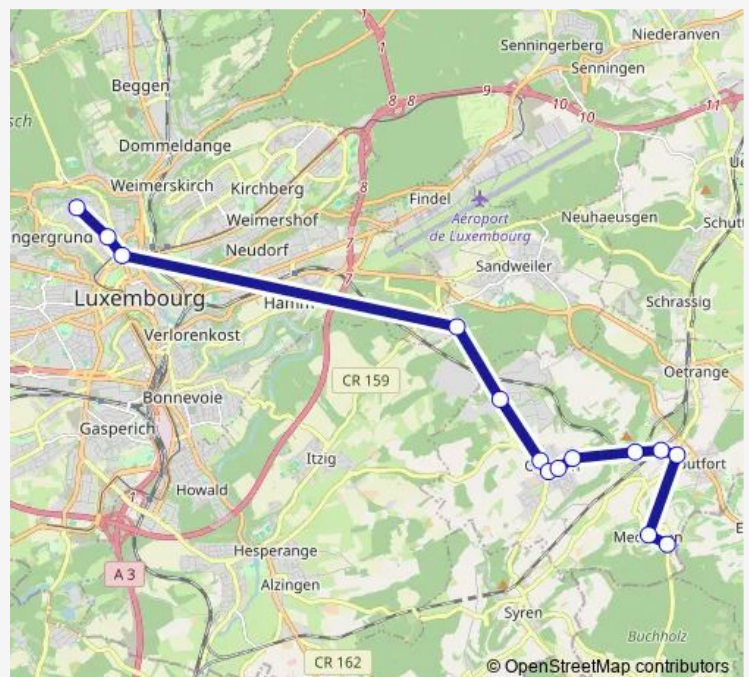

Moutfort, Syrbréck

Medingen, Medingen

Medingen, Aire de virage

### Route schedule

LUX Limpertsberg, L.T. Centre 7 — Medingen, Aire de virage

Monday 14:03-15:35

Tuesday 14:03

Wednesday 14:03-15:35

Thursday 14:03

Friday 14:03-15:35

Saturday —

### Route info

Direction: LUX Limpertsberg, L.T. Centre 7

Stops: 14

Trip Duration: 0 hour 36 min

## Direction

Medingen, Aire de virage — LUX Limpertsberg, L.T. Centre 7

14 stops

[Open route schedule](#)

Medingen, Aire de virage

Medingen, Medingen

Moutfort, Syrbréck

Moutfort, Juxgaass