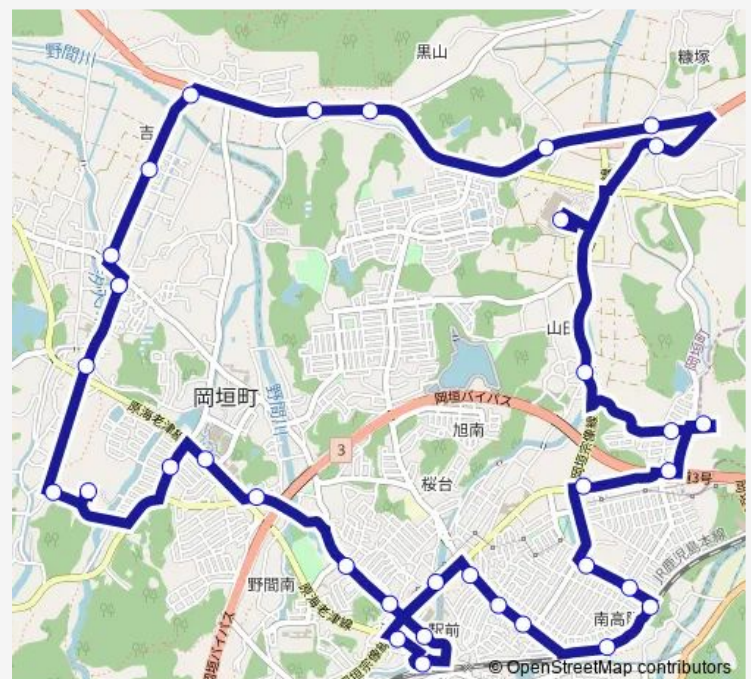

Thursday 08:15-17:15

Friday 08:15-17:15

Saturday 08:15-10:46

Sunday 08:15-10:46

Route info

Direction: 中央公民館前

Stops: 35

Trip Duration: 0 hour 51 min

20 岡垣循環線

山田峠

おんが病院

山田峠団地

山田

イオン岡垣ショッピングセンター

糠塚

糠塚公民館前