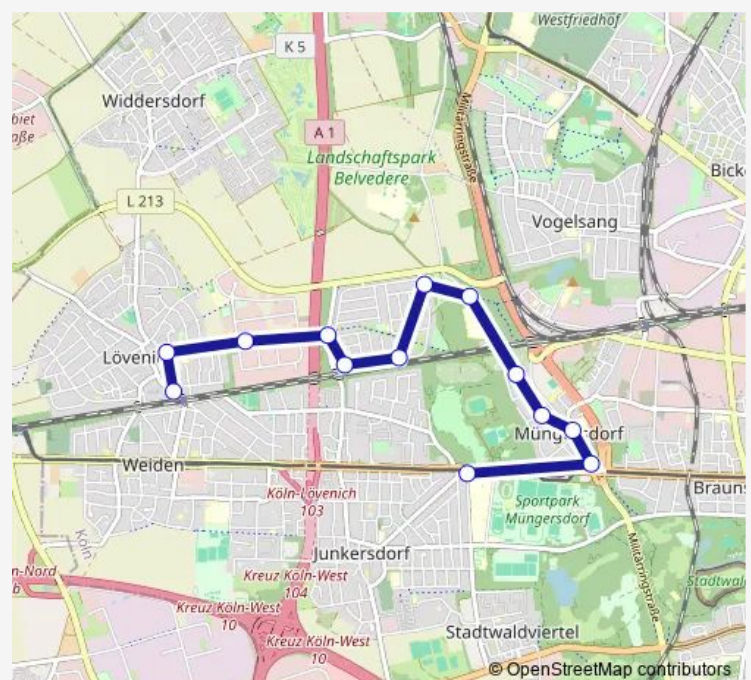

Köln Müngersdorf Alter Militärring

Köln Müngersdorf Technologiepark S-Bahn

Köln Vogelsang Wasseramselweg

Route schedule

Köln Lövenich Bf Lövenich — Köln Vogelsang Wasseramselweg

Monday 06:07-19:27

Tuesday —

Wednesday —

Thursday 06:07-19:27

Friday 06:07-19:27

Saturday —

Sunday —

Route info

Direction: Köln Lövenich Bf Lövenich

Stops: 14

Trip Duration: 0 hour 25 min

Direction

Köln Lövenich Bf Lövenich — Köln Junkersdorf

13 stops

[Open route schedule](#)

Köln Lövenich Bf Lövenich

Köln Lövenich Seithümerstr.

Köln Lövenich Dieselstr.

Route info

Direction: Köln Junkersdorf

Stops: 13

Trip Duration: 0 hour 19 min

DirectionKöln Vogelsang Wasseramselweg — Köln Lövenich Bf
Lövenich

14 stops

[Open route schedule](#)

Köln Vogelsang Wasseramselweg