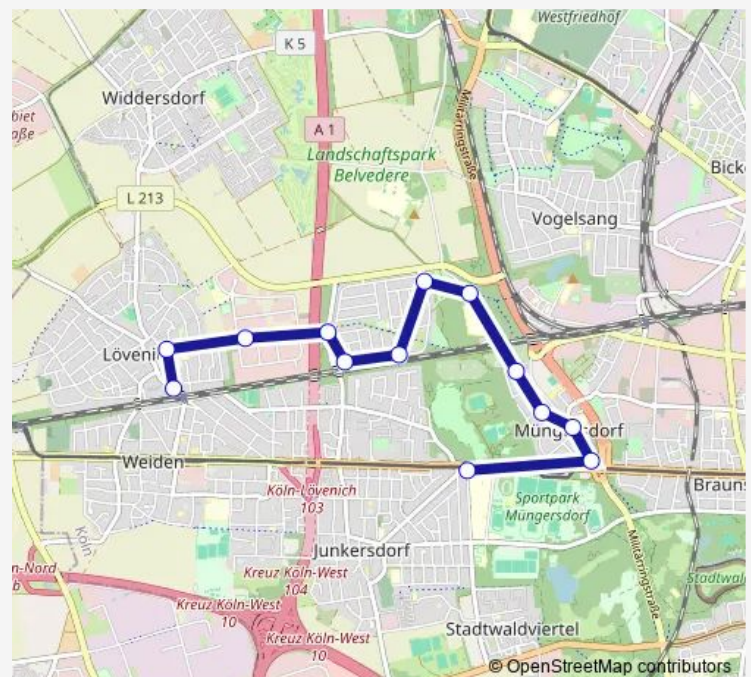

Köln Müngersdorf Leinsamenweg

Köln Müngersdorf Flachsweg

Köln Müngersdorf Am Lindenweg

Köln Müngersdorf Belvederestr.

Köln Müngersdorf Kämpchensweg

Köln Müngersdorf Herrigergasse

Köln Müngersdorf Wendelinstr.

Köln Müngersdorf Alter Militärring

Köln Müngersdorf Technologiepark S-Bahn

Köln Vogelsang Wasseramselweg

Route schedule

Köln Lövenich Bf Lövenich — Köln Vogelsang Wasseramselweg

Monday 06:07-19:27

Tuesday 06:07-19:27

Wednesday 06:07-19:27

Thursday 06:07-19:27

Friday 06:07-19:27

Saturday —

Sunday —

Route info

Direction: Köln Lövenich Bf Lövenich

Stops: 14

Trip Duration: 0 hour 25 min

Direction

Köln Lövenich Bf Lövenich — Köln Junkersdorf

13 stops

[Open route schedule](#)

Köln Lövenich Bf Lövenich

Köln Lövenich Seithümerstr.

Köln Lövenich Dieselstr.