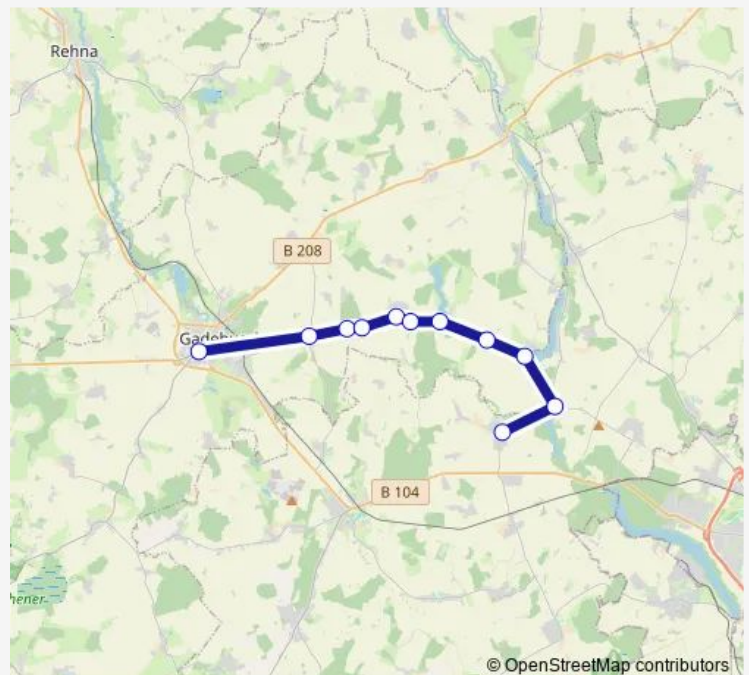

Bus 144

[Go to website](#)**Direction**

Gadebusch Roggendorfer Chaussee — Brüsewitz

11 stops

[Open route schedule](#)

Gadebusch Roggendorfer Chaussee

Reinhardtsdorf

Vietlübbe bei Gadebusch Meierei

Vietlübbe (b Gadebusch) Vietlübbe Hof

Vietlübbe bei Gadebusch

Neu Dragun Abzweig

Dragun

Drieberg Hof

Drieberg Dorf

Gottmannsförde Richt.Cramon

Brüsewitz

Route schedule

Gadebusch Roggendorfer Chaussee — Brüsewitz

Monday 06:31

Tuesday 06:31

Wednesday 06:31

Thursday 06:31

Friday 06:31

Saturday —

Sunday —

Route info

Direction: Gadebusch Roggendorfer Chaussee

Stops: 11

Trip Duration: 0 hour 29 min

144 Bus time schedules and route maps are available in an offline PDF at busmaps.com. Use the busmaps.com website to see live bus times, train schedule or subway schedule, and step-by-step directions for all public transit in Schwerin