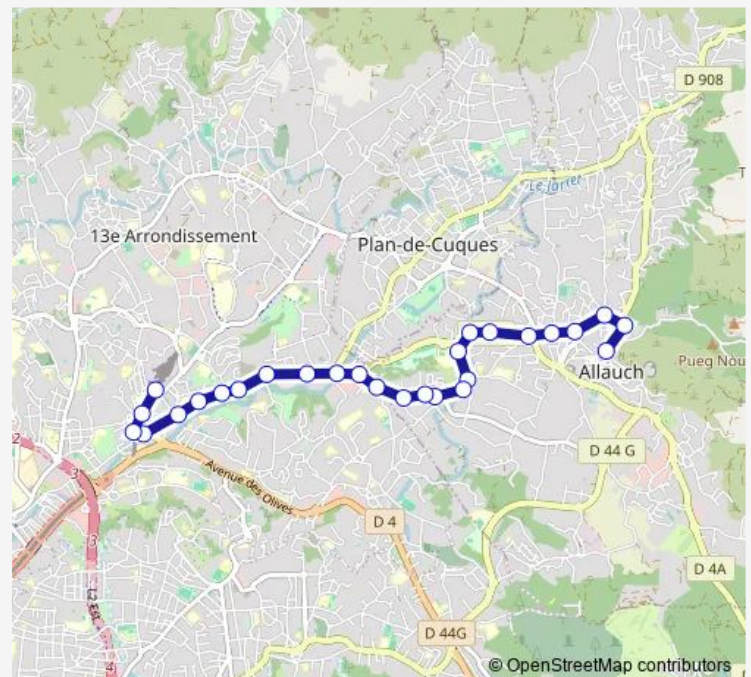

La Bégude Sud

La Bégude

## Route schedule

Allauch — Métro La Rose

Monday	04:55-21:15
Tuesday	04:55-21:15
Wednesday	04:55-21:15
Thursday	04:55-21:15
Friday	04:55-21:15
Saturday	04:55-21:15
Sunday	04:55-21:15

## Route info

Direction: Allauch

Stops: 27

Trip Duration: 0 hour 18 min

144 — Métro La Rose - Allauch

La Croix Rouge Val Plan

La Rose Bd Neuf

La Rose

La Grave La Rose

La Rose Poste

Métro La Rose