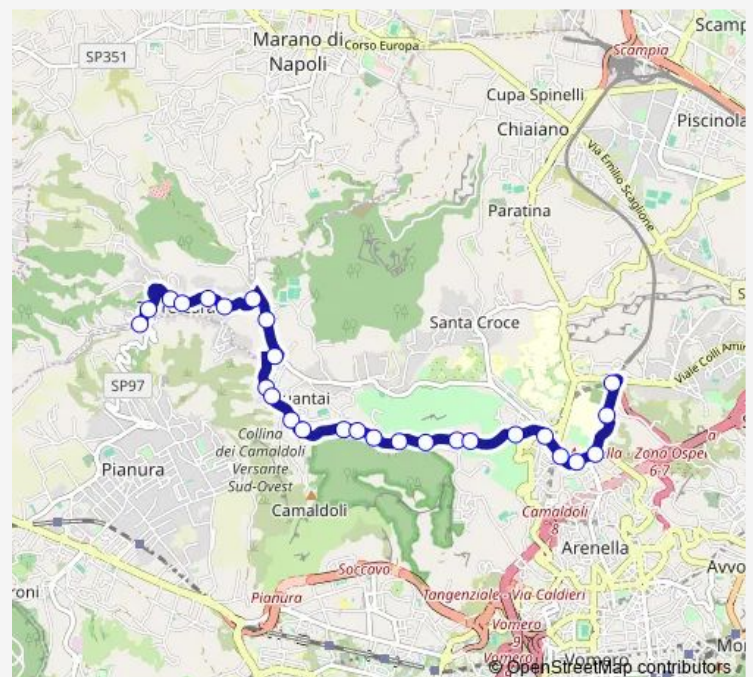

### Route schedule

Romano-Marano Pianura — Ospedale Cardarelli

Monday 06:45-23:00

Tuesday 09:05-23:00

Wednesday 09:05-23:00

Thursday 06:45-23:00

Friday 06:45-23:00

Saturday 06:45-23:00

### Route info

Direction: Romano-Marano Pianura

Stops: 27

Trip Duration: 0 hour 35 min

Semmola - Cangiani

Semmola - Ospedale Pascale

D'Antona - Semmola

D'Antona - Cavallino

Corsia Cardarelli

Ospedale Cardarelli

**Direction**

Ospedale Cardarelli — Romano-Marano Pianura

31 stops

[Open route schedule](#)

Ospedale Cardarelli

Cardarelli

## Route info

Direction: Ospedale Cardarelli

Stops: 31

Trip Duration: 0 hour 25 min

Marano Pianura

Marano Pianura Chiesa Volto Santo

Marano Pianura 300

Marano Pianura