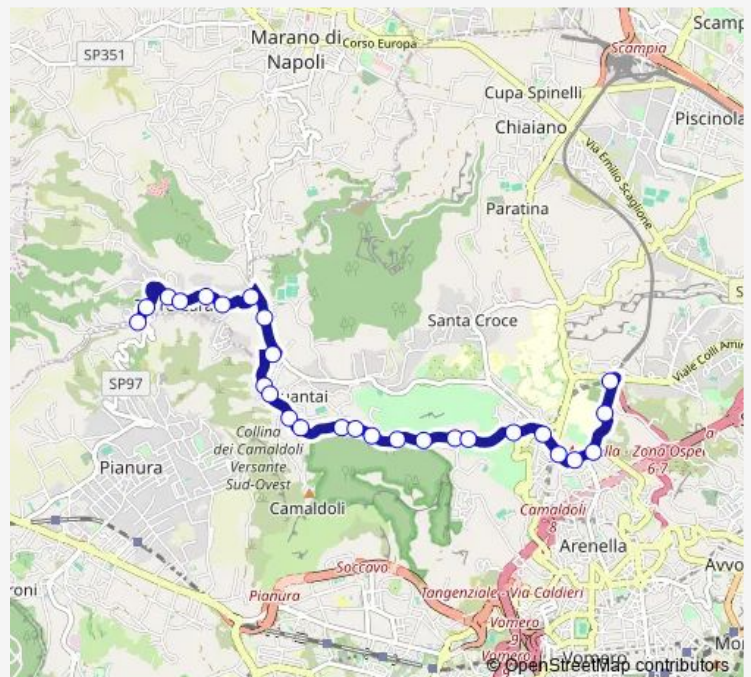

S. Ignazio DI Loyola 128

S. Ignazio DI Loyola

S. Ignazio DI Loyola-Padri Gesuiti

Route schedule

Romano-Marano Pianura — Ospedale Cardarelli

Monday 06:45-23:00

Tuesday 09:05-23:00

Wednesday 09:05-23:00

Thursday 06:45-23:00

Friday 06:45-23:00

Saturday 06:45-23:00

Sunday 06:45-23:00

Route info

Direction: Romano-Marano Pianura

Stops: 27

Trip Duration: 0 hour 32 min

31 stops

[Open route schedule](#)

Ospedale Cardarelli

Cardarelli

Cardarelli - Ospedale Cardarelli

Pietravalle - Gatto

Pietravalle - DE Amicis

Pansini - Policlinico

Thursday 06:20-22:30

Friday 06:20-22:30

Saturday 06:20-22:30

Sunday 06:20-22:30

Route info

Direction: Ospedale Cardarelli

Stops: 31

Trip Duration: 0 hour 35 min