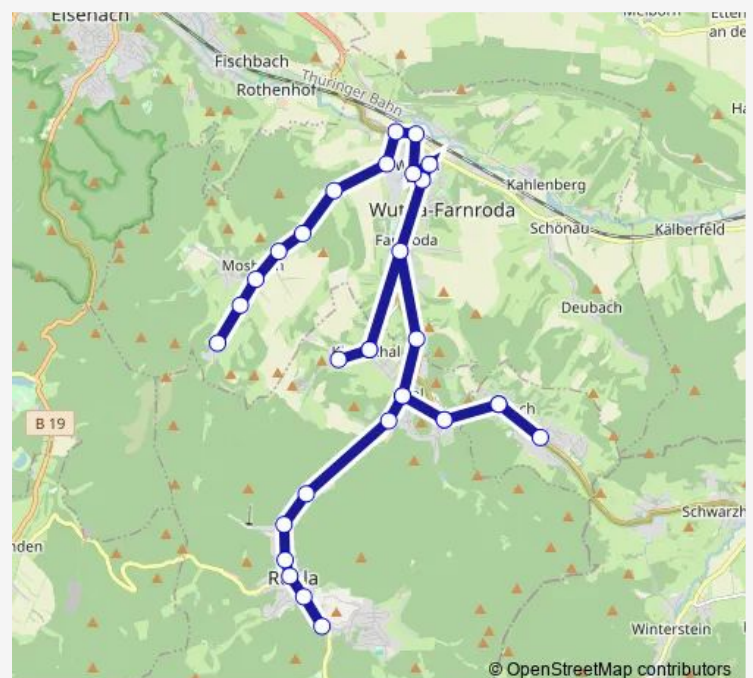

### Route schedule

Ruhla, Käthe-Kollwitz-Straße — Wutha-Farnroda, Bahnhof

Monday 13:45-15:21

Tuesday 13:45-15:21

Wednesday 13:45-15:21

Thursday 13:45-15:21

Friday 13:45-15:21

Saturday —

### Route info

Direction: Ruhla, Käthe-Kollwitz-Straße

Stops: 29

Trip Duration: 1 hour 3 min

144

Schmerbach

Seebach (bei Eisenach), Ort

Seebach (b. Eisenach), Unterdorf