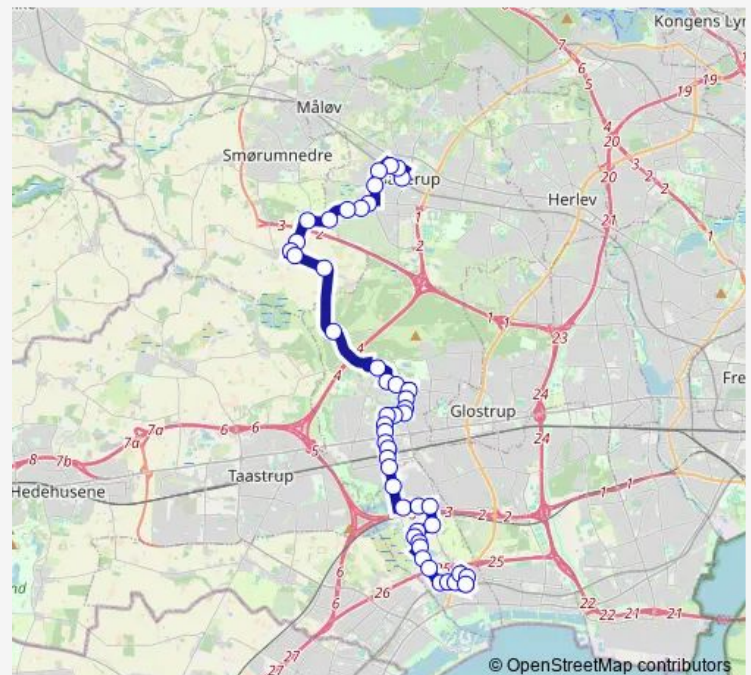

Rådhusdammen (Nordmarks Allé)

Bibliotekstorvet (Nordmarks Allé)

Nordmarks Allé (Albertslundvej)

Albertslund St. (Hedemarksvej)

Albertslund St. (Hedemarksvej)

Route schedule

Vallensbæk St. — Ballerup St. (Banegårdspladsen)

Monday 05:17-17:43

Tuesday 05:17-17:43

Wednesday 05:17-17:43

Thursday 05:17-17:43

Friday 05:17-17:43

Saturday 10:37-15:37

Sunday —

Route info

Direction: Vallensbæk St.

Stops: 47

Trip Duration: 0 hour 54 min

144

BusMaps

Fængselsvej (Albertslundvej)
Holsbjergvej (Damgårdsvej)
Kastanie Allé (Damgårdsvej)
Kildegården (Stensmosevej)
Damgården (Stensmosevej)
Bispehusene (Roholmsvej)
Teglmosevej (Roholmsvej)
Roholmparken (Trippendalsvej)
Falkehusene (Trippendalsvej)
Tranehusene (Trippendalsvej)
Galgebakken (Gl. Landevej)
Risby (Ledøjevej)
Margrethelund (Risbyvej)
Haretoften (Risbyvej)
Ledøje, Holmevej (Ledøjetofte)
Præstetofte (Ledøjetofte)
Egegård (Ledøjetofte)
HF Stuvehøjgård (Ågerupvej)
HF Rønhøjgård (Ågerupvej)
Grantofteparken (Ågerupvej)
Grantofteskolen (Ågerupvej)
Grantoftecentret (Vestbuen)
Telegrafvej (Vestbuen)
Nygårdsvej (Præstevænget)
Lindehaven (Præstevænget)
Ballerup St. (Banegårdspladsen)

Direction

Ballerup St. (Banegårdspladsen) — Vallensbæk St.

49 stops

[Open route schedule](#)

Ballerup St. (Banegårdspladsen)

Lindehaven (Præstevænget)

Nygårdsvej (Præstevænget)

Telegrafvej (Vestbuen)