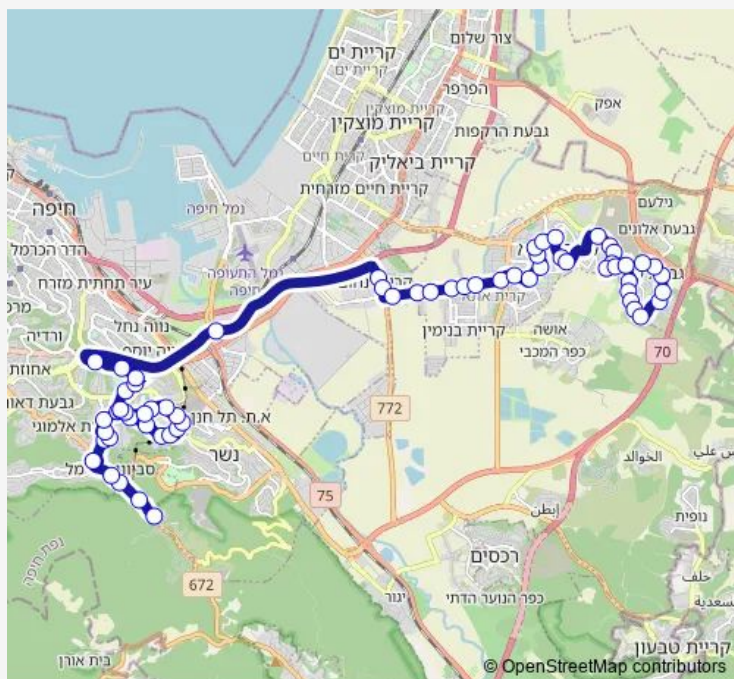

טכניון/הנדסה חקלאית

טכניון/הנדסה אזרחית

טכניון/בנין הספורט

Route schedule

אוניברסיטה/רב תכליתי — שאגאל/סזאן

Monday	08:15-20:15
Tuesday	08:15-20:15
Wednesday	08:15-20:15
Thursday	08:15-20:15
Friday	08:00-12:35
Saturday	—
Sunday	08:15-20:15

Route info

Direction: אוניברסיטה/רב תכליתי

Stops: 64

Trip Duration: 1 hour 2 min

מל"ל/הצפירה

מלל/קומוי

טרומפלדור/מרכז זיו

טרומפלדור/כיכר דוד