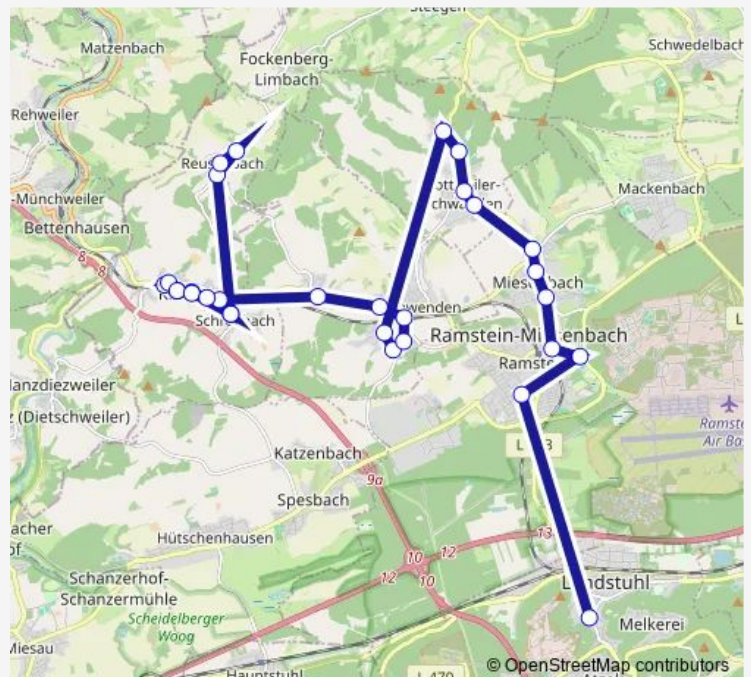

Ramstein, Zob

Ramstein, Kindsbacher Straße

Ramstein, Azurbad

Route schedule

Reuschbach, Kreuz — Landstuhl, Jakob-Weber-Schule

Monday 05:58-06:51

Tuesday 05:58-06:51

Wednesday 05:58-06:51

Thursday 05:58-06:51

Friday 05:58-06:51

Saturday —

Sunday —

Route info

Direction: Reuschbach, Kreuz

Stops: 23

Trip Duration: 0 hour 49 min

144

BusMaps

Ramstein, Schulzentrum

Landstuhl, Jakob-Weber-Schule

Direction

Landstuhl, Jakob-Weber-Schule — Landstuhl, In den Langwiesen

5 stops

[Open route schedule](#)

Landstuhl, Jakob-Weber-Schule

Landstuhl, Grundschule ida

Landstuhl, Bruchwiesenstraße

Landstuhl, Westpf. Werkstätten

Landstuhl, In den Langwiesen

Route schedule

Landstuhl, Jakob-Weber-Schule — Landstuhl, In den Langwiesen