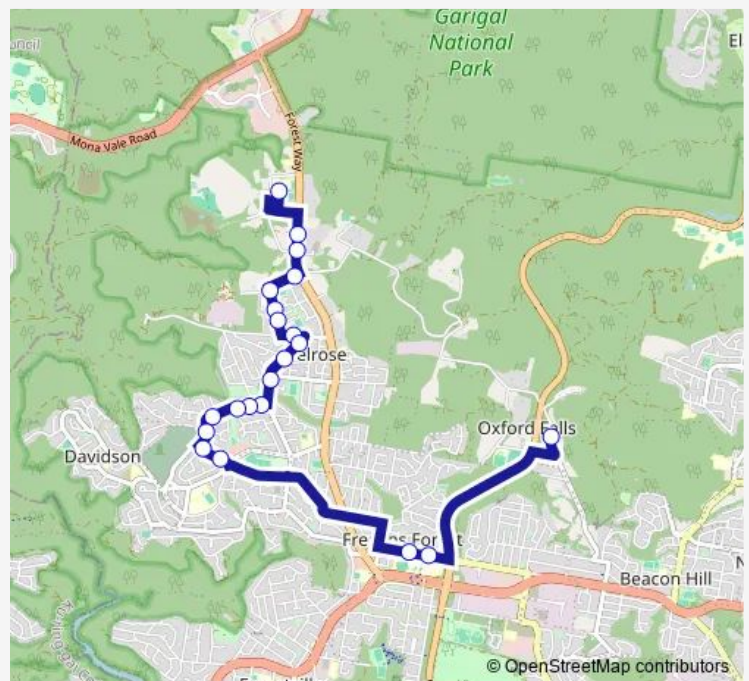

Belrose Public School, Ralston Av

Pringle Av Opp Ralston Av Shops

Pringle Av Opp Windrush Av

Pringle Av After Hews Pde

Haigh Av At Loretta Pl

Haigh Av At Castle Cres

Haigh Av At Coora Av

Haigh Av Opp Wanniti Rd

Hakea Av At Kyeema Pde

Lockwood Av Opp Peacock Pde

Belrose Library, Lockwood Av

The Forest High School, Frenchs Forest Rd, Stand D

Frenchs Forest Rd Opp Nth Beaches Hospital

Route schedule

Covenant Christian School, Dell St — Oxford Falls Grammar School, Oxford Falls Rd

Monday	08:15
Tuesday	08:15
Wednesday	08:15
Thursday	08:15
Friday	—
Saturday	—
Sunday	—

Route info

Direction: Covenant Christian School, Dell St

Stops: 21

Trip Duration: 0 hour 32 min

144 — Covenant Christian School to Oxford Falls Grammar School