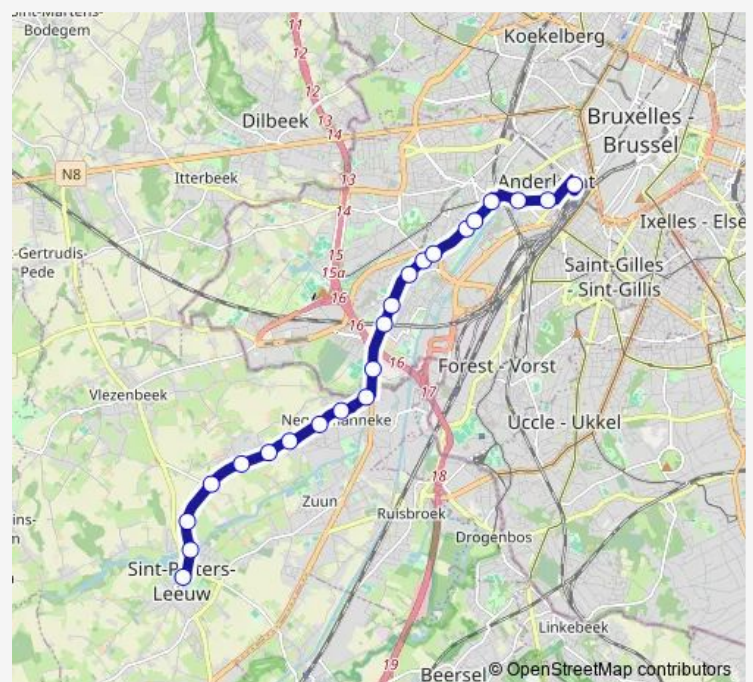

Anderlecht Coovi

Anderlecht Het Rad

Anderlecht Bizet

Anderlecht Veeweide

Anderlecht Aristide Briand

Anderlecht Democratie

Anderlecht Biestebroek

Anderlecht Vaartbrug

Anderlecht Grondel

Anderlecht Oude Stelplaats

### Route schedule

Sint-Pieters-Leeuw Gemeentehuis — Brussel Zuid perron 11

Monday 07:21-14:03

Tuesday 07:21-14:03

Wednesday 08:05-21:05

Thursday 07:21-14:03

Friday 07:21-14:03

Saturday 06:24-21:33

### Route info

Direction: Sint-Pieters-Leeuw Gemeentehuis

Stops: 22

Trip Duration: 0 hour 26 min

144 — Leerbeek - Brussel