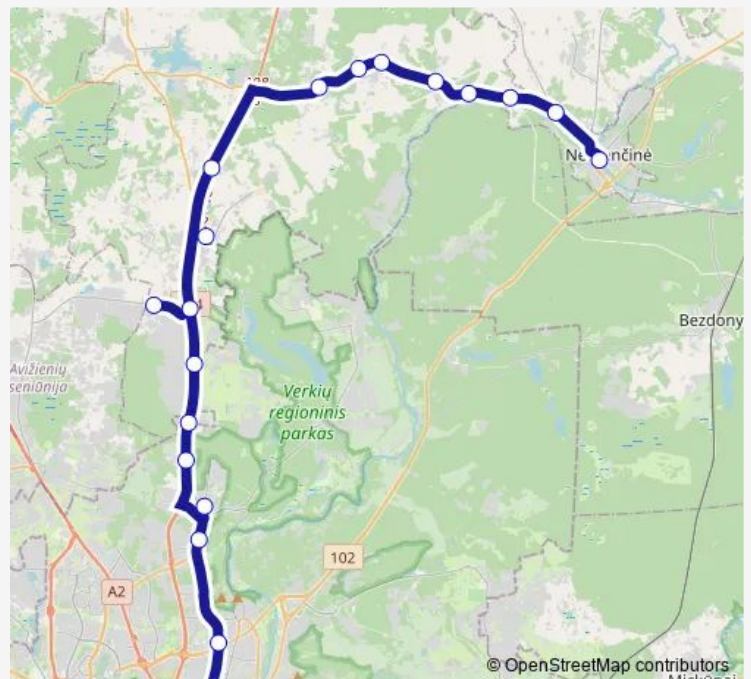

Saturday 09:00-18:00

Sunday 09:00-18:00

Route info

Direction: Žalgirio stotelė

Stops: 19

Trip Duration: 1 hour 6 min

144 — Vilnius (Žalgirio stotelė) – Nemenčinė per Pikeliškės

Direction