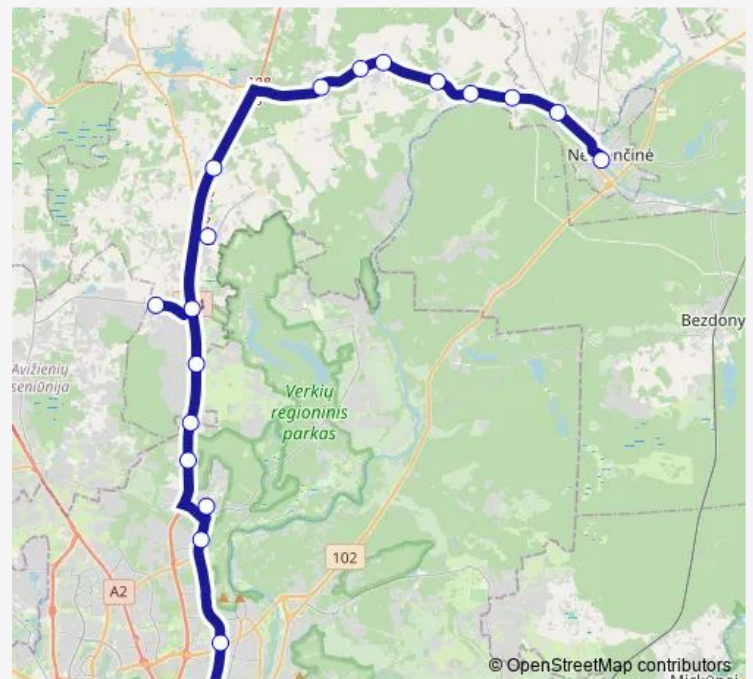

## Route schedule

Žalgirio stotelė — Nemenčinė

Monday 06:50-18:00

Tuesday 06:50-18:00

Wednesday 06:50-18:00

Thursday 06:50-18:00

Friday 06:50-18:00

Saturday 09:00-18:00

## Route info

Direction: Žalgirio stotelė

Stops: 19

Trip Duration: 1 hour 6 min

■ 144 — Vilnius (Žalgirio stotelė) – Nemenčinė per Pikeliškės

BusMaps