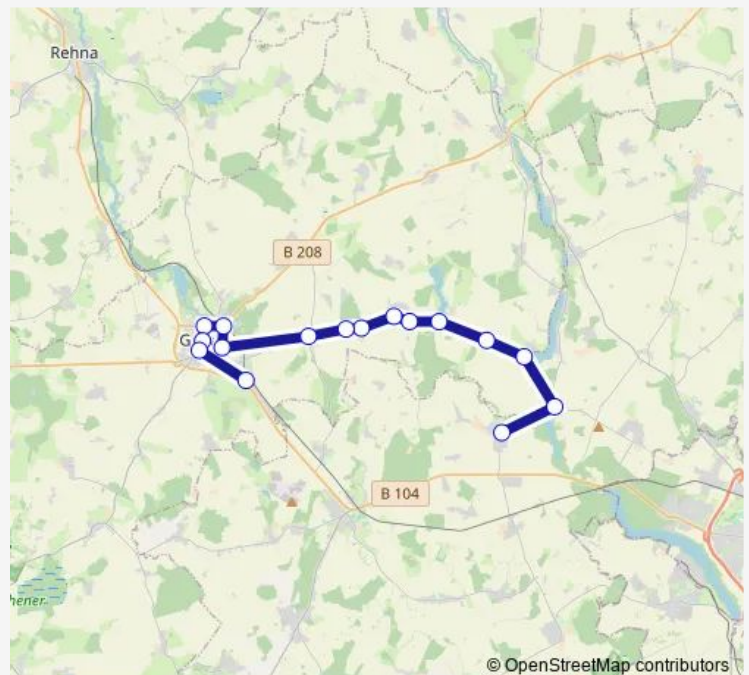

Cramonshagen II

Cramon (b Schwerin)

Neues Dorf Abzweig

Route schedule

Gadebusch Mühlenstr. — Schwerin Hauptbahnhof

Monday 13:53

Tuesday 13:53

Wednesday 13:53

Thursday 13:53

Friday 13:53

Saturday —

Sunday —

Route info

Direction: Gadebusch Mühlenstr.

Stops: 28

Trip Duration: 1 hour 1 min

144

Neues Dorf

Nienmark

Pingelshagen

Schwerin Warnitz (Bus)

Schwerin Margaretenhof

Schwerin Kieler Straße

Schwerin Hauptbahnhof

Direction

Schwerin Hauptbahnhof — Gadebusch Mühlenstr.

19 stops

[Open route schedule](#)

Schwerin Hauptbahnhof

Schwerin Büdnerstraße

SN Rahlstedter/Gadebuscher

Schwerin Lankow Siedlung