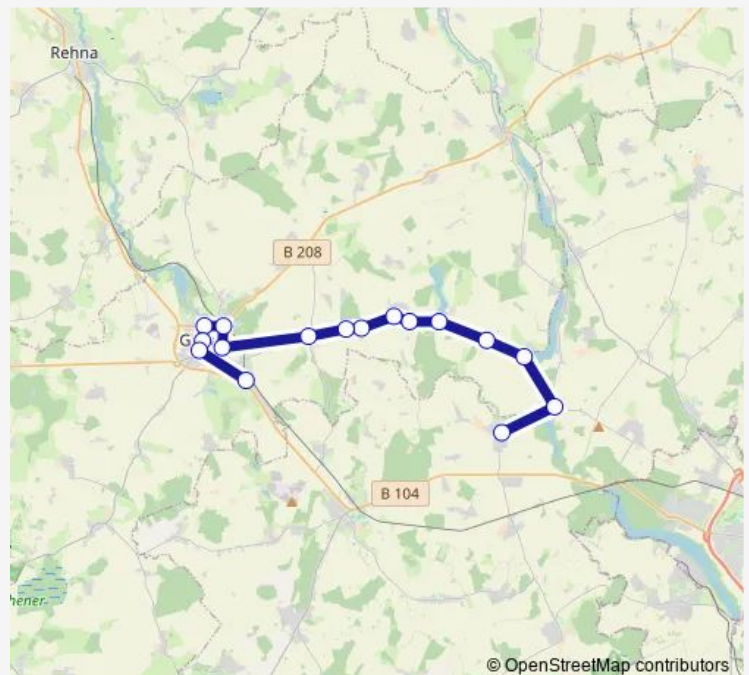

Gadebusch Mühlenstr.

Gadebusch Zob

Gadebusch Rehnaer Str.

Gadebusch Jarmsdorfer Str.

Gadebusch Roggendorfer Chaussee

Gadebusch Industriestraße

Route schedule

Brüsewitz — Gadebusch Industriestraße

Monday 11:25-13:30

Tuesday 11:25-13:30

Wednesday 11:25-13:30

Thursday 11:25-13:30

Friday 11:25-15:45

Saturday —

Sunday —

Route info

Direction: Brüsewitz

Stops: 16

Trip Duration: 0 hour 35 min

© OpenStreetMap contributors

Direction

Schwerin Hauptbahnhof — Gadebusch Mühlenstr.

19 stops

[Open route schedule](#)

Schwerin Hauptbahnhof

Schwerin Büdnerstraße

SN Rahlstedter/Gadebuscher

Schwerin Lankow Siedlung

Schwerin Ratzeburger Straße

Schwerin Wolfsschlucht

Schwerin Gastst Friedrichsthal

Schwerin Friedrichsthal Bf