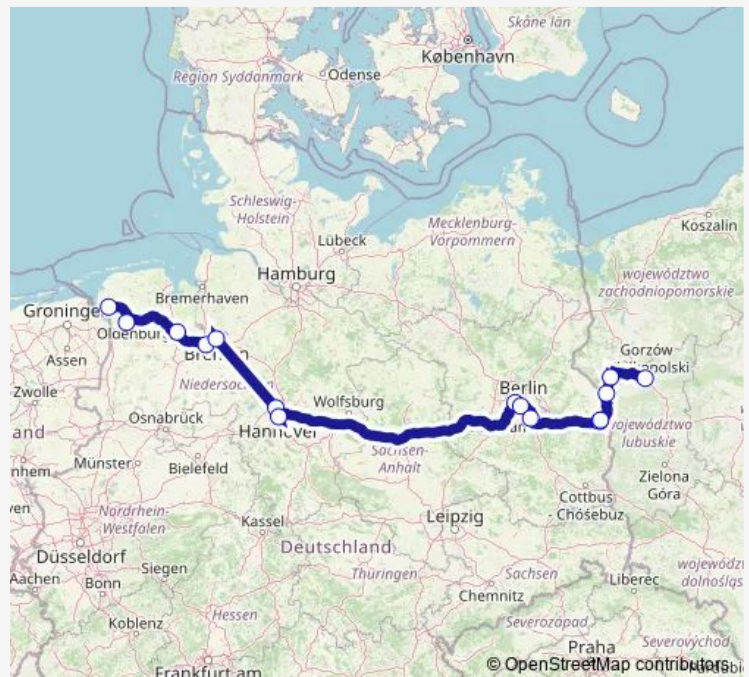

Leer(Ostfriesl) Zob

Oldenburg(Oldb) Zob

Delmenhorst Riedeweg

Bremen Hauptbahnhof Fernbusterminal

Hanover Airport

Hannover Hauptbahnhof/Zob

Berlin ZOB [Fernbus]

S Südkreuz Bhf (Berlin)

Flughafen Ber

Frankfurt (Oder), Bahnhof

Slubice Collegium Polonicum

Kostrzyn nad Odra, Dworcowa Street 22 and 17

Debno, Baczewskiego

Gorzow Wielkopolski, Bus station

Route schedule

Emden(Ostfriesl) Hbf/Zob — Gorzow Wielkopolski, Bus station

Direction

Gorzow Wielkopolski, Bus station — Emden(Ostfriesl)
Hbf/Zob

15 stops

[Open route schedule](#)

Gorzow Wielkopolski, Bus station

Debno, Baczewskiego

Kostrzyn nad Odra, Dworcowa Street 22 and 17

Slubice, Plac Frankfurcki

Thursday 07:55-08:15

Friday 07:55-08:15

Saturday 07:55-08:15

Sunday 07:55-08:15

Route info

Direction: Gorzow Wielkopolski, Bus station

Stops: 15

Trip Duration: 12 hour 15 min