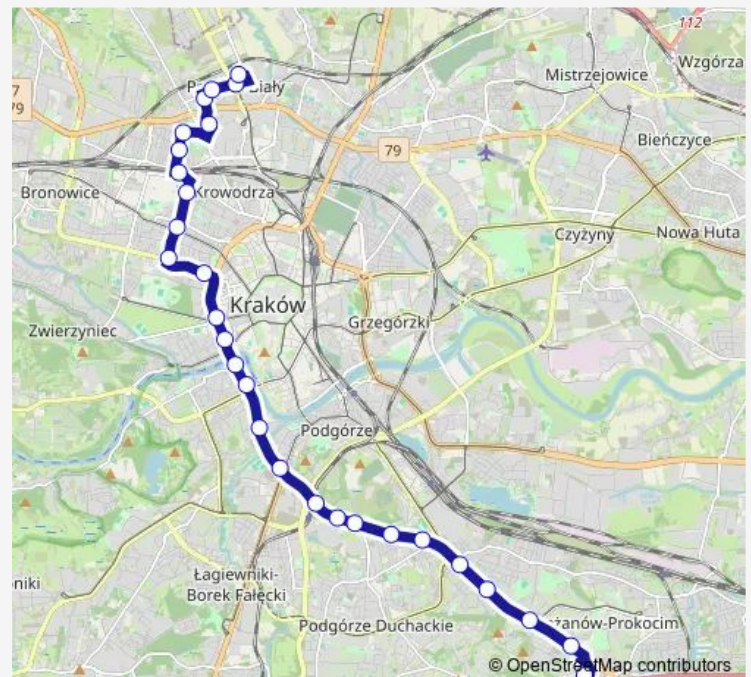

Mazowiecka

Łobzów Ska

Route schedule

Rząka — Prądnik Biały

Monday	04:21-23:01
Tuesday	04:21-23:01
Wednesday	04:21-23:01
Thursday	04:21-23:01
Friday	04:21-23:01
Saturday	04:30-22:30
Sunday	04:30-22:30

Route info

Direction: Rząka

Stops: 28

Trip Duration: 0 hour 48 min

■ 144

BusMaps

Stachewicza

Makowskiego

Batalionu 'Skała' Ak

Saturday 04:56-22:24

Sunday 04:56-22:24

Route info

Direction: Prądnik Biały

Stops: 30

Trip Duration: 0 hour 53 min

Włotowa

Prokocim Szpital