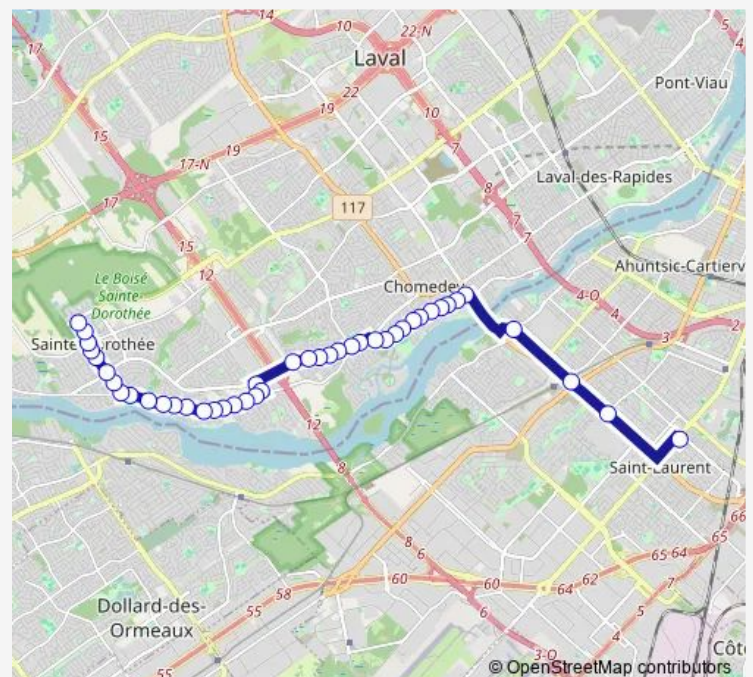

### Route schedule

Saint-Martin / Carole — métro Côte-Vertu Quai: 20

Monday 05:30-00:05<sup>+1</sup>

Tuesday 05:30-00:05<sup>+1</sup>

Wednesday 05:30-00:05<sup>+1</sup>

Thursday 05:30-00:05<sup>+1</sup>

Friday 05:30-00:05<sup>+1</sup>

### Route info

Direction: Saint-Martin / Carole

Stops: 42

Trip Duration: 0 hour 31 min

144 — Métro Côte-Vertu

BusMaps

Samson / Carleton

Samson / Clémenceau

Samson / Côté

Samson / des Îles

Samson / 100e Avenue

Samson / 1ère rue

Lévesque / de l'Aubade

Lévesque / des Îles

Lévesque / 92e Avenue

Lévesque / 90e Avenue

## Route info

Direction: métro Côte-Vertu Quai: 20

Stops: 43

Trip Duration: 0 hour 29 min

du Bord-de-l'Eau / de la Seigneurie

du Bord-de-l'Eau / Montreuil

du Bord-de-l'Eau / Rosario

du Bord-de-l'Eau / Marineau