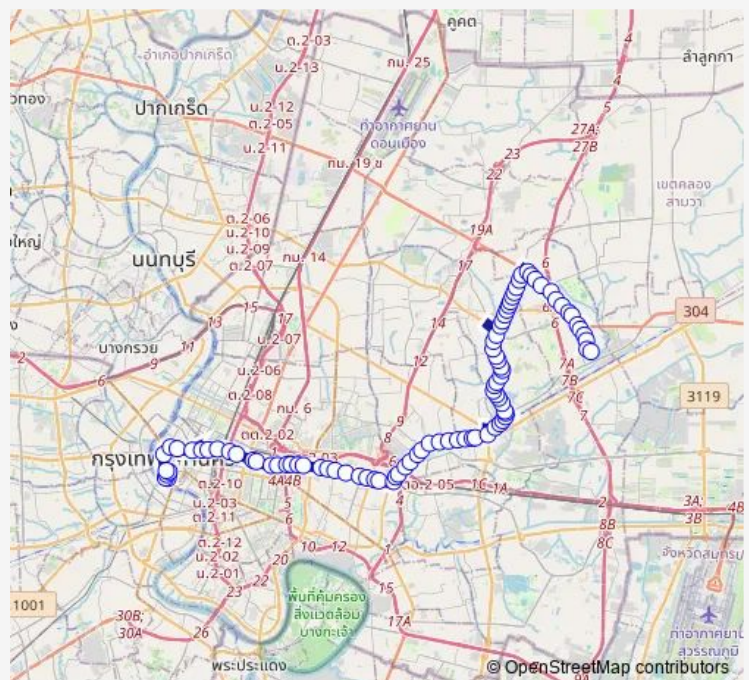

ท่ารถคลองคูเมืองเดิม (สาย 60);Khlong Khu Mueang Derm Bus Terminal (Route 60) — อู่สวนสยาม;Bus Depot Suan Siam

Monday 00:00

Tuesday 00:00

Wednesday 00:00

Thursday 00:00

Friday 00:00

Saturday 00:00

Sunday 00:00

Route info

Direction: ท่ารถคลองคูเมืองเดิม (สาย 60);Khlong Khu Mueang Derm Bus Terminal (Route 60)

Stops: 92

Trip Duration: 2 hour 17 min

ตรงข้ามอาคารวานิช;Opposite Vanit Building

ตรงข้ามวัดดิสงฆาราม;Opposite Wat Dishongsaram