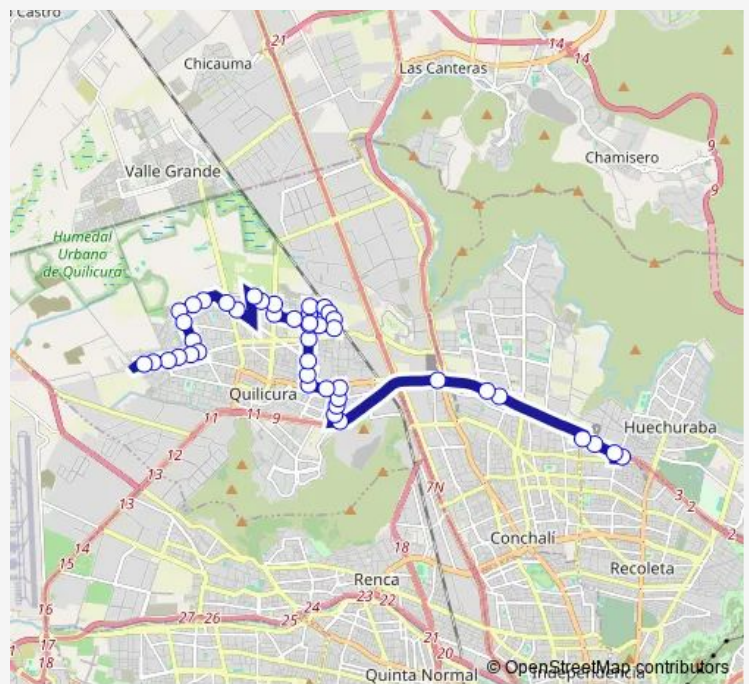

Pb994-Lib. Bdo. O'Higgins / esq. Psje. Chimbarongo

Pb546-Antumalal / esq. Pirepillán

Pb547-Antumalal / esq. Pucón

PB995-Salvador de Bahía / esq. Santa Cruz

PB996-Salvador de Bahía / esq. Santa Fe

**Route schedule**

Pb541-Avenida Lo Marcoleta / esq. Pquia. Jesús Obrero  
 — Pb1575-Parada / Est. Intermodal Vespucio Norte

Monday 00:00

Tuesday 00:00

Wednesday 00:00

Thursday 00:00

Friday 00:00

Saturday 00:00

Sunday 00:00

**Route info**

Direction: Pb541-Avenida Lo Marcoleta / esq. Pquia. Jesús Obrero

Stops: 44

Trip Duration: 0 hour 39 min

**B43 — (M) Vespucio Norte - Lo Marcoleta**

PB997-Costaneras Férreas / esq. Lenga

PB1682-El Alerce / esq. El Cedro

PB1681-El Alerce / esq. Avenida Lo Cruzat

PB998-Avenida Lo Cruzat / esq. Antumalal

Pb548-Avenida Lo Cruzat / esq. Av. Lo Marcoleta

Pb549-Avenida Lo Cruzat / esq. Avenida Las Torres

Pb1256-Avenida Las Torres / esq. Avenida Las Torres