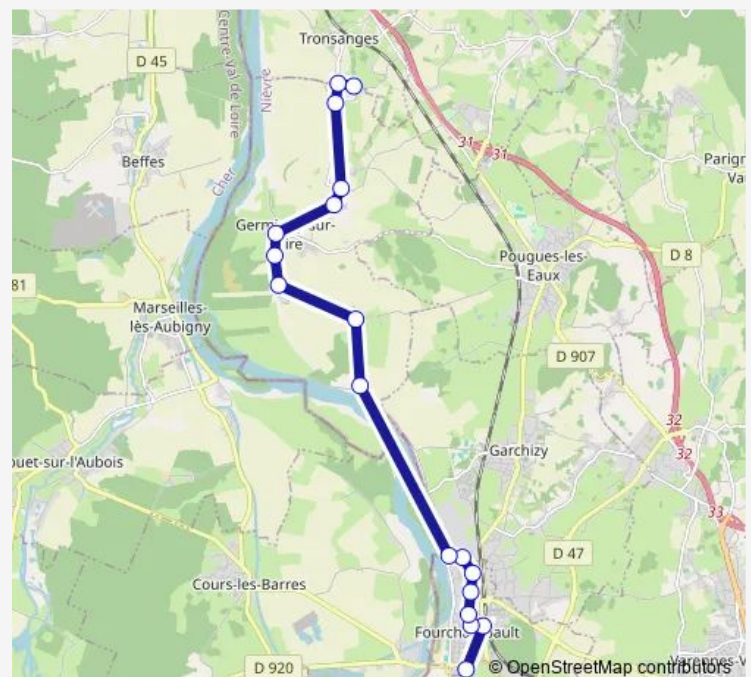

Direction

Collège Langevin — Croisement

18 stops

[Open route schedule](#)

Collège Langevin

Fourchambault Gare

Bibliothèque

Pierre Bérégovoy

Germigny Mairie

Chevigny la Croix

Chevigny

Château d'Eau

Petit Varennes

Croisement

Route schedule

Collège Langevin — Croisement

Monday 17:10

Tuesday 17:10

Wednesday —

Thursday 17:10

Friday 16:10

Saturday —

Sunday —

Route info

Direction: Collège Langevin

Stops: 18

Trip Duration: 0 hour 25 min

Direction

Croisement — Collège Langevin

18 stops

[Open route schedule](#)

Croisement