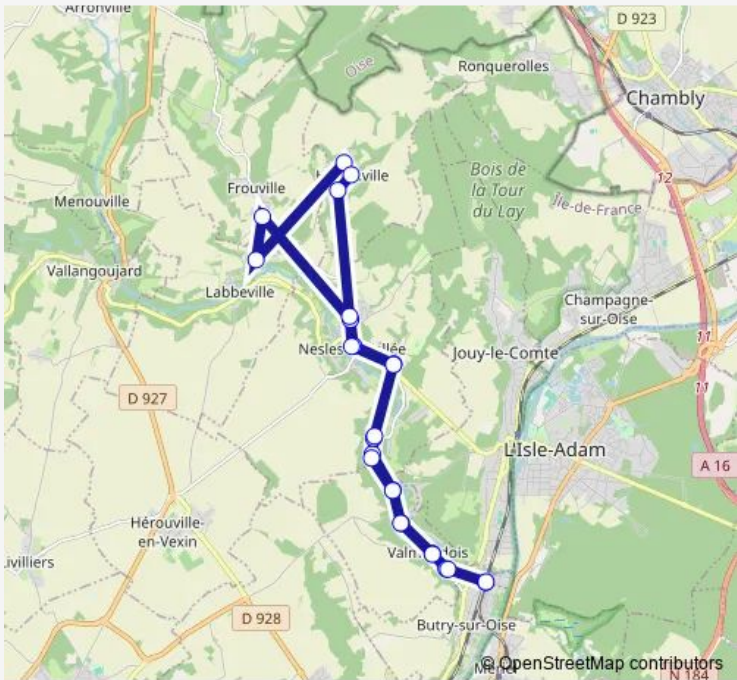

[Go to website](#)

Direction
 Gare de Valmondois — Gare de Valmondois
 25 stops
[Open route schedule](#)

- Gare de Valmondois
- Bois Thibault
- Mairie
- La Naze
- Rue Léon Bernard
- Le Cottage
- La Halte
- Centre équestre
- Mairie
- La Garenne
- Mairie
- Biard
- Chennevières
- Mairie
- Église
- La Garenne
- Mairie
- Centre équestre
- La Halte
- Le Cottage
- Rue Léon Bernard

Route schedule
 Gare de Valmondois — Gare de Valmondois

Monday	06:12-20:34
Tuesday	06:12-20:34
Wednesday	06:12-20:34
Thursday	06:12-20:34
Friday	06:12-20:34
Saturday	07:09-20:24
Sunday	—

Route info
 Direction: Gare de Valmondois
 Stops: 25
 Trip Duration: 0 hour 48 min

La Naze

Mairie

Bois Thibault

Gare de Valmondois

95-16 Bus time schedules and route maps are available in an offline PDF at busmaps.com. Use the busmaps.com website to see live bus times, train schedule or subway schedule, and step-by-step directions for all public transit in Pontoise