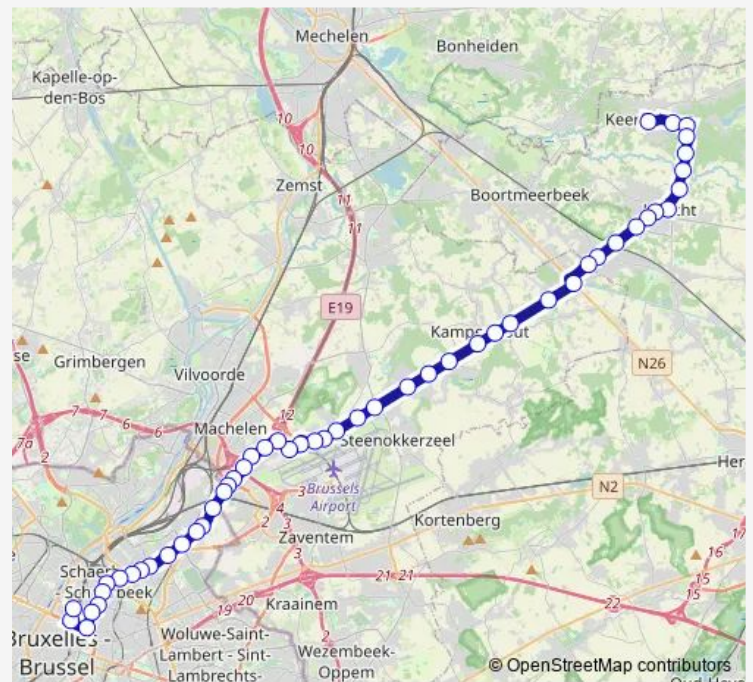

Saturday 05:51-22:41

Sunday 04:35-21:15

**Route info**

Direction: Keerbergen Kerk

Stops: 52

Trip Duration: 1 hour 24 min

R27 — Keerbergen - Haacht - Brussel Noord

Steenokkerzeel Zonnebos

Steenokkerzeel Oud Station

Melsbroek Groeneveld

Melsbroek Geerensstraat

Melsbroek Stationslaan

Melsbroek Cargo Noord

Melsbroek Cargo Discount P2

Machelen Cargo Discount P1

Machelen Cargo 758