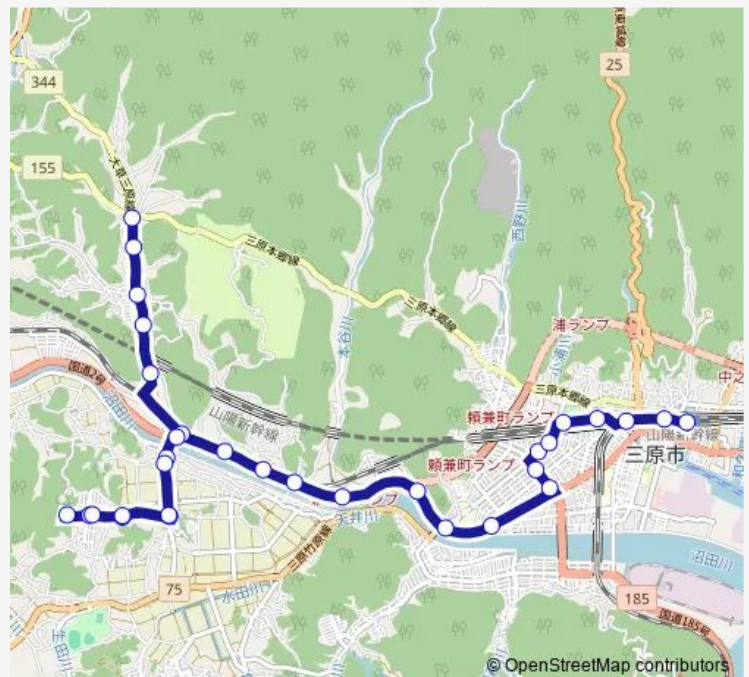

Route schedule

竹ノ橋 — 三原駅

Monday	06:31
Tuesday	06:31
Wednesday	06:31
Thursday	06:31
Friday	06:31
Saturday	—
Sunday	—

Route info

Direction: 竹ノ橋

Stops: 32

Trip Duration: 0 hour 34 min

■ 三原本郷 (竹ノ橋 - 三原駅・団)

新倉

皆実上住宅

三原警察

宮浦南

宮浦中央

宮浦東

芸術文化センター医師会病院入口

三番町