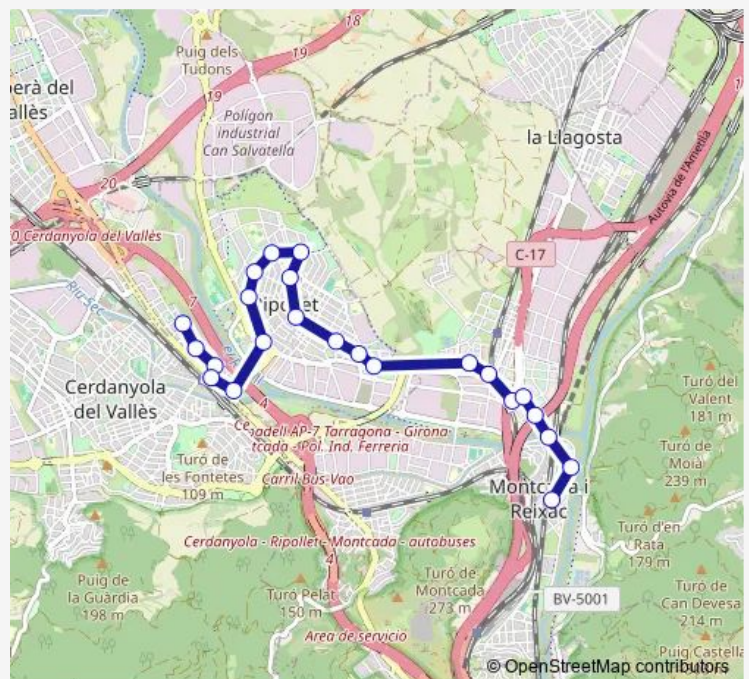

Route schedule

c. Concòrdia - c. Mare de Déu de Montserrat — pl. Lluís Companys - c. Jaume I (Cap)

Monday	06:10-21:10
Tuesday	06:10-21:10
Wednesday	06:10-21:10
Thursday	06:10-21:10
Friday	06:10-21:10
Saturday	—
Sunday	—

Route info

Direction: c. Concòrdia - c. Mare de Déu de Montserrat

Stops: 23

Trip Duration: 0 hour 29 min

■ L1427 — (685) Can Tiana - Ripollet - Montcada (Cap)

c. Mn. Joaquim Castellví - c. Barcelona (D)

av. Ribera (Mercat) (D)

pl. Lluís Companys - c. Jaume I (Cap)

Direction

pl. Lluís Companys - c. Jaume I (Cap) — c. Concòrdia - c. Bòbila

22 stops

[Open route schedule](#)

pl. Lluís Companys - c. Jaume I (Cap)

av. Ribera (Mercat) (A)

Saturday —

Sunday —

Route info

Direction: pl. Lluís Companys - c. Jaume I (Cap)

Stops: 22

Trip Duration: 0 hour 30 min

L1427 Bus time schedules and route maps are available in an offline PDF at busmaps.com. Use the busmaps.com website to see live bus times, train schedule or subway schedule, and step-by-step directions for all public transit in Ripollet