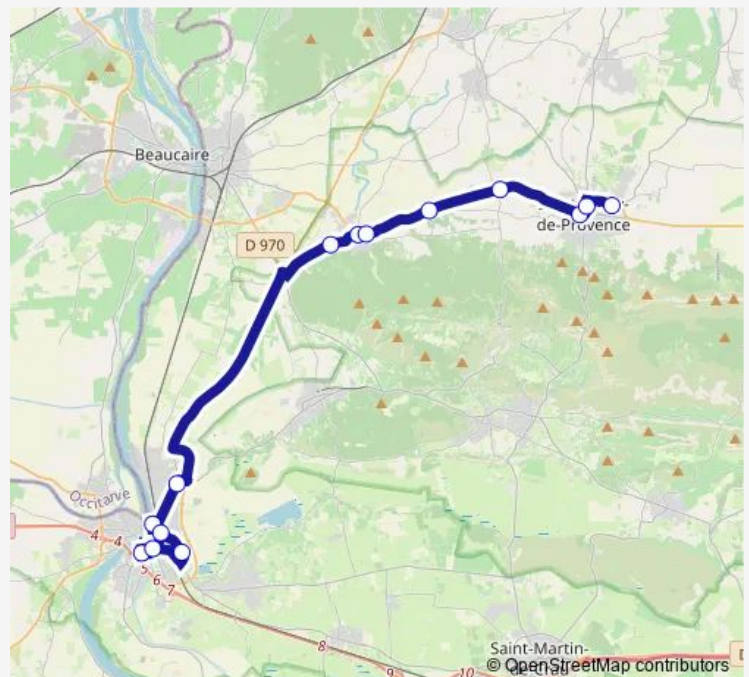

Direction

Mas de Sarret — Wisbech

14 stops

[Open route schedule](#)

Mas de Sarret

République

Le Stade

Croisement des Baux

Péri

Wisbech

Route schedule

Mas de Sarret — Wisbech

Monday 06:50

Tuesday 06:50

Wednesday 06:50

Thursday 06:50

Friday 06:50

Saturday —

Sunday —

Route info

Direction: Mas de Sarret

Stops: 14

Trip Duration: 1 hour 2 min

Direction

Collège Mistral — Mas de Sarret

14 stops

[Open route schedule](#)

Collège Mistral

Péri

Les Lices

Wisbech

Brissy