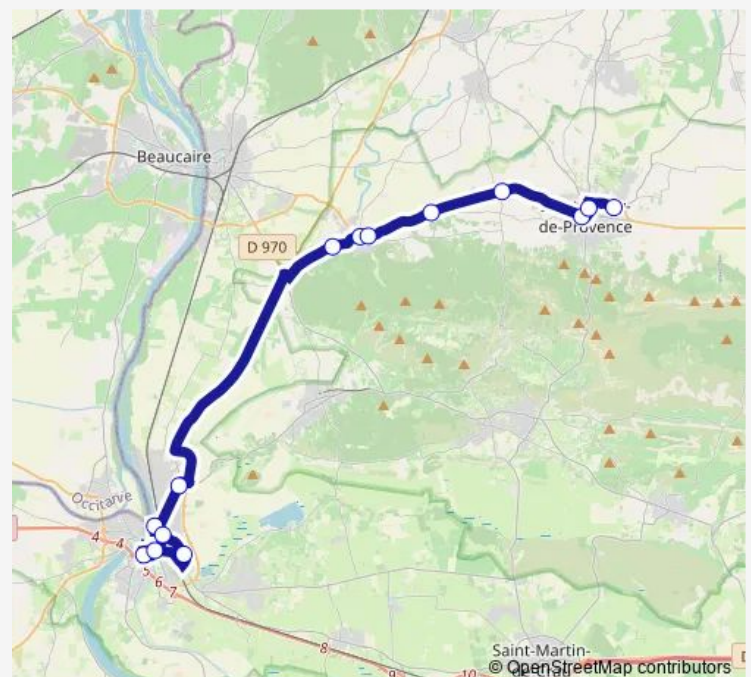

Direction

Mas de Sarret — Wisbech

14 stops

[Open route schedule](#)

Mas de Sarret

République

Le Stade

Croisement des Baux

Péri

Wisbech

Route schedule

Mas de Sarret — Wisbech

Monday 06:50

Tuesday 06:50

Wednesday 06:50

Thursday 06:50

Friday 06:50

Saturday —

Sunday —

Route info

Direction: Mas de Sarret

Stops: 14

Trip Duration: 1 hour 2 min

Direction

Collège Mistral — Mas de Sarret

14 stops

[Open route schedule](#)

Collège Mistral

Péri

Les Lices

Wisbech

Brissy