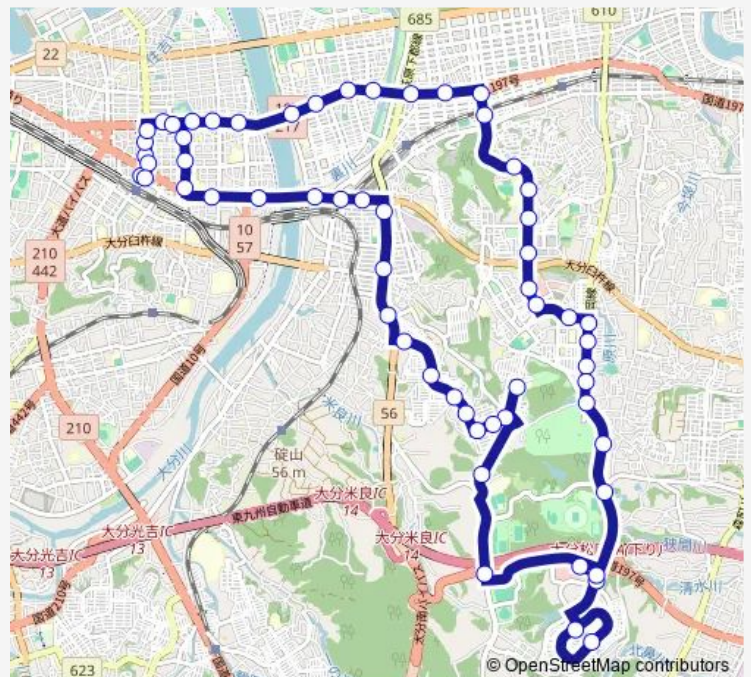

### Route schedule

大分駅前 — 大分駅前

Monday 08:26-20:01

Tuesday 08:26-20:01

Wednesday 08:26-20:01

Thursday 08:26-20:01

Friday 08:26-20:01

Saturday 08:26-19:41

Sunday 07:45-19:41

### Route info

Direction: 大分駅前

Stops: 59

Trip Duration: 1 hour 19 min

■ D46 — 米良バイパス経由・萩原経由パークプレイス線 BusMaps

明野中央病院前

東小入口

さつき町