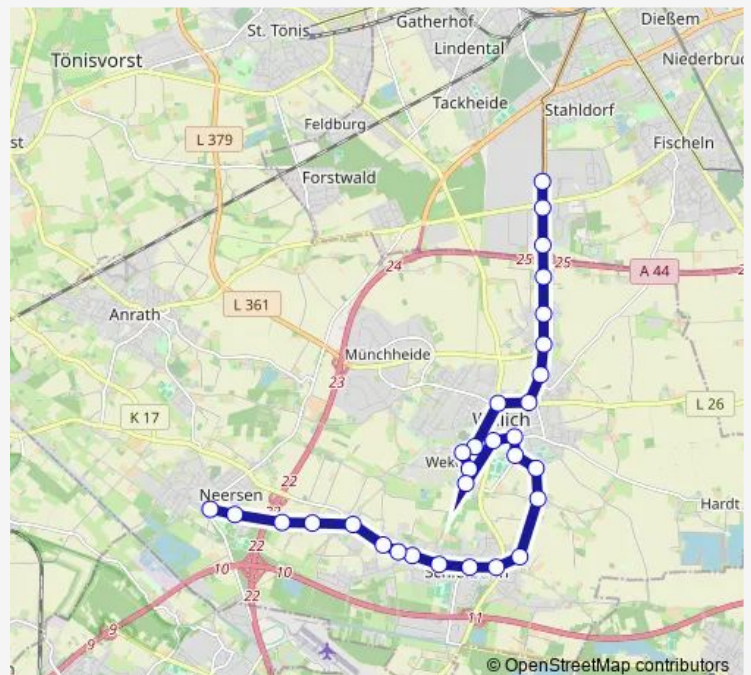

Krefeld Fichtenhain

Willich Heideweg

Willich Willicher Heide

Willich Kiefernstraße

Willich Frankenseite

Willich Parkstr.

Willich St. Töniser Straße

Willich Jupiterstraße

Willich Rebhuhnweg

Willich Tupsheide

Willich Schiefbahn Kirche

Route schedule

Krefeld Edelstahlwerk Tor 3 — Wil. Neersen A. Schloss

Monday 22:14-23:14

Tuesday 22:14-23:14

Wednesday 22:14-23:14

Thursday 22:14-23:14

Friday 22:14-02:14⁺¹

Saturday 03:14-02:14⁺¹

Sunday 03:14-23:14

Route info

Direction: Krefeld Edelstahlwerk Tor 3

Stops: 30

Trip Duration: 0 hour 30 min

■ Ne10

BusMaps

Willich Zehnthofstraße

Willich Seidenweberstr.

Willich Arnold-Leenen-Str

Willich Ulmenstraße

Willich Schiefbahn Nord Bf

Willich Niederheide Kreuz