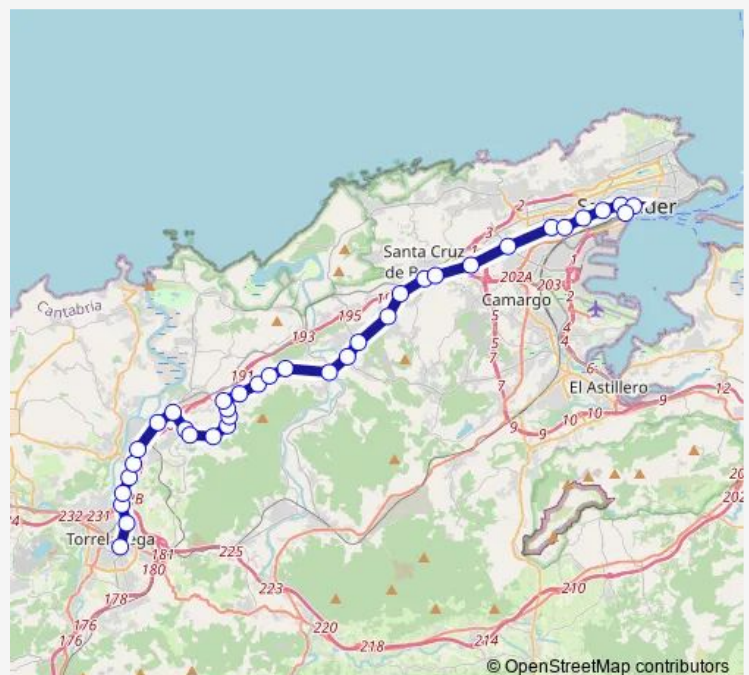

Saturday 09:15

Sunday 09:15

Route info

Direction: Estacion Autobuses (Torrelavega)

Stops: 36

Trip Duration: 0 hour 50 min

El Cuartel (Arce)

El Perujo (Arce)