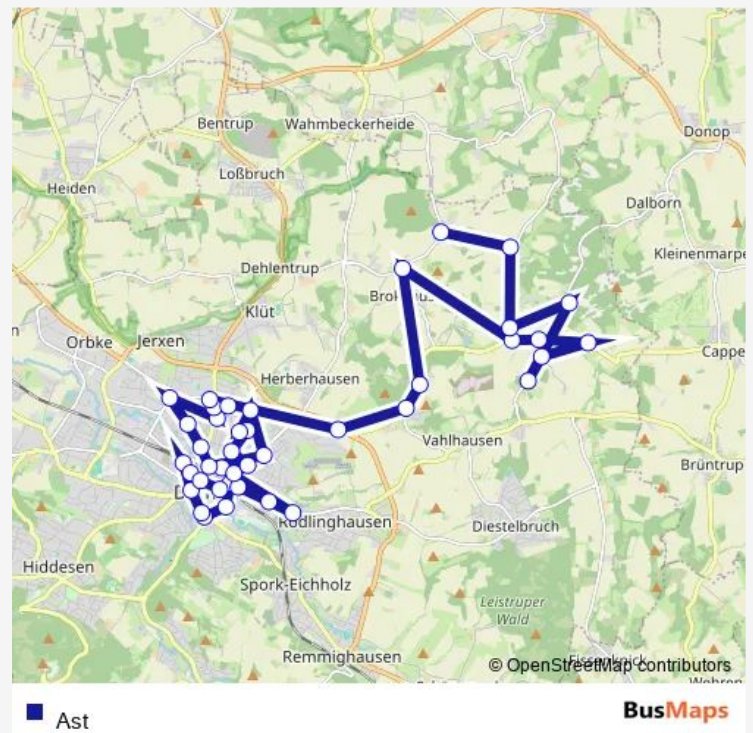

Suburban Railway Service Ast

[Go to website](#)

Direction

Detmold-Barkhausen — Detmold, Hasselter Platz

41 stops

[Open route schedule](#)

Detmold-Barkhausen

Dt-Brokhausen, Meierteich

Detmold, Südholzstraße

Detmold, Klinikum

Detmold, Finanzamt

Route schedule

Detmold-Barkhausen — Detmold, Hasselter Platz

Monday 10:30-19:30

Tuesday 10:30-19:30

Wednesday 10:30-19:30

Thursday 10:30-19:30

Friday 10:30-19:30

Saturday 10:30-19:30

Sunday 10:30-19:30

Route info

Direction: Detmold-Barkhausen

Stops: 41

Trip Duration: 0 hour 15 min

■ Ast

BusMaps

Dt-Hohenloh, Boelckestraße

Detmold, Lilienthalstraße

Detmold, Feldstraße

Detmold, Siegfriedstraße

Detmold, Marienstraße

Detmold, Klusstraße