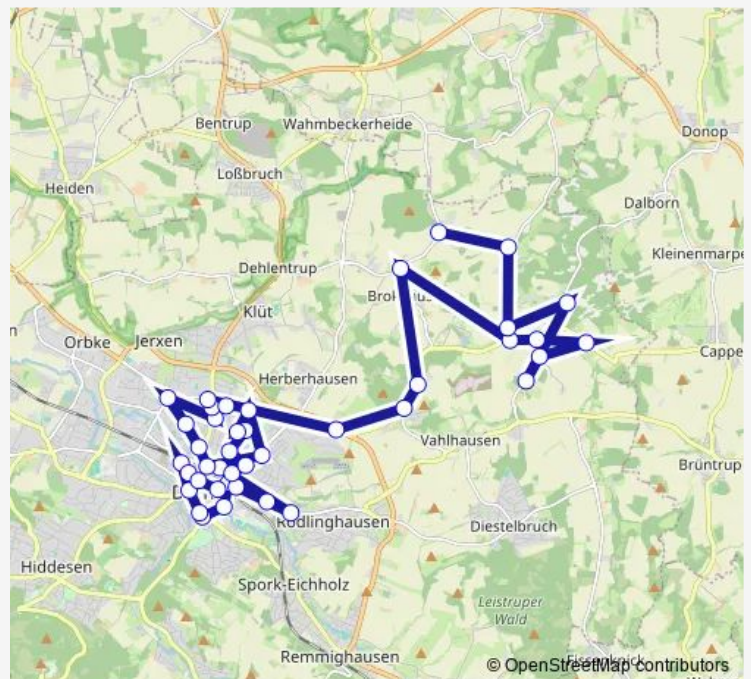

Detmold, Marienstraße

### Route schedule

Dt-Niewald, Abzw.Bremke — Detmold, Hasselter Platz

Monday 09:30-19:30

Tuesday 09:30-19:30

Wednesday 09:30-19:30

Thursday 09:30-19:30

Friday 09:30-19:30

Saturday 09:30-19:30

### Route info

Direction: Dt-Niewald, Abzw.Bremke

Stops: 36

Trip Duration: 0 hour 15 min

■ AST

BusMaps

Detmold, Klusstraße

Detmold, Weerthschule