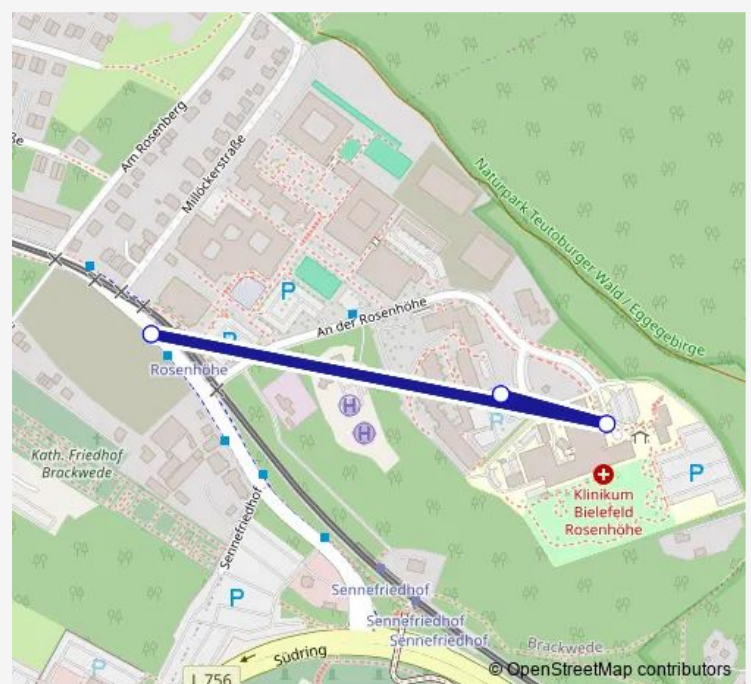

## Suburban Railway Service Ast

[Go to website](#)**Direction**

BI-Brackwede, Rosenhöhe Altenheim — BI-Brackwede, Rosenhöhe

3 stops

[Open route schedule](#)

BI-Brackwede, Rosenhöhe Altenheim

BI-Brackwede, Rosenhöhe Krankenhaus

## Route schedule

BI-Brackwede, Rosenhöhe Altenheim — BI-Brackwede, Rosenhöhe

Monday	06:13-20:43
Tuesday	06:13-20:43
Wednesday	06:13-20:43
Thursday	06:13-20:43
Friday	06:13-20:43
Saturday	08:13-20:43
Sunday	09:43-20:43

## Route info

Direction: BI-Brackwede, Rosenhöhe Altenheim

Stops: 3

Trip Duration: 0 hour 5 min

■ Ast

**Direction**

BI-Brackwede, Rosenhöhe — BI-Brackwede, Rosenhöhe Krankenhaus

3 stops

[Open route schedule](#)

BI-Brackwede, Rosenhöhe

BI-Brackwede, Rosenhöhe Altenheim

BI-Brackwede, Rosenhöhe Krankenhaus