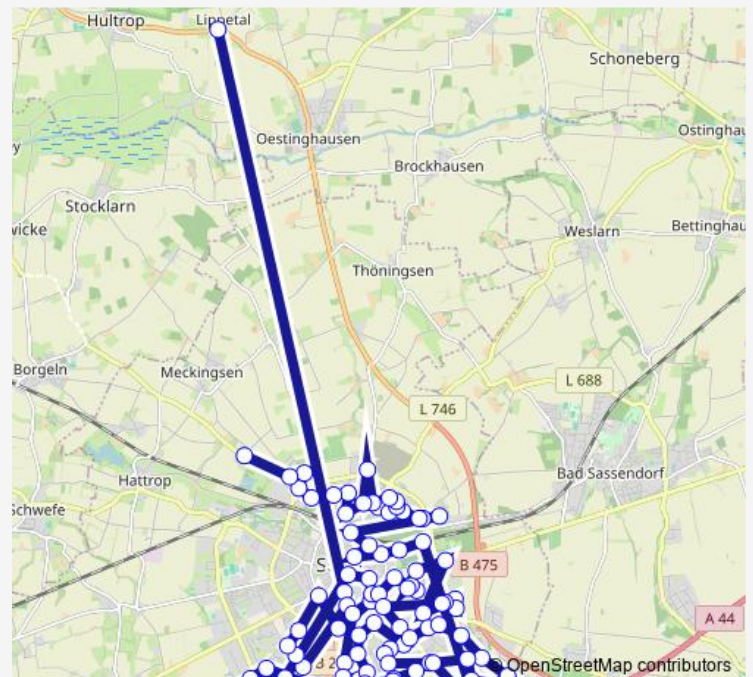

Hovestadt, Rott

Schoneberg, Krimpenland

Schoneberg, Kirche

Schoneberg, Ostfeld

Schoneberg, Schoneberger Heide

Schoneberg, Postweg

Schoneberg, Frischenweg

Herzfeld, Schulzentrum

### Route schedule

Lippetal, AST-Zielgebiet — Herzfeld, Alte Schule

Monday 00:35-23:35

Tuesday 00:35-23:35

Wednesday 00:35-23:35

Thursday 00:35-23:35

Friday 00:35-23:35

Saturday 00:35-23:35

### Route info

Direction: Lippetal, AST-Zielgebiet

Stops: 42

Trip Duration: 0 hour 0 min

■ Ast

BusMaps

Herzfeld, Bürgerhaus

Herzfeld, Wöhrdestr.

Herzfeld, Sportplatz

Herzfeld, Kurzer Weg

Herzfeld, Sandvoß

Herzfeld, Lippstädter Str. 78

Herzfeld, Uelentruper Weg

Herzfeld, Stratbücker

Herzfeld, Lagerfeld

Herzfeld, Reinkenhoff